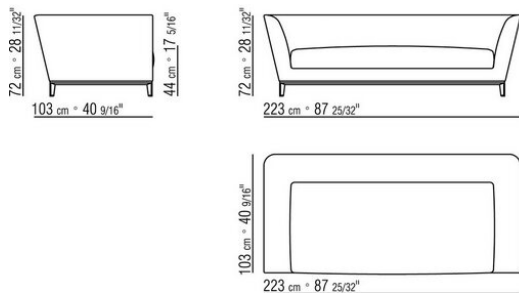

COD. 01LX03