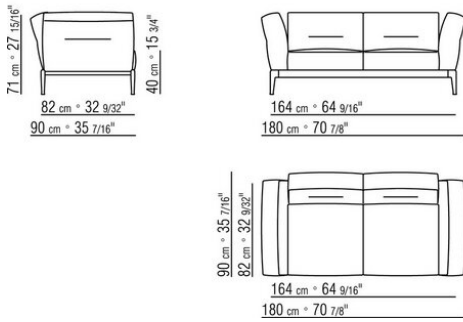

Cuscini schienale in piuma d'oca sterilizzata (certificata Assopiuma, etichetta oro). I cuscini schienale sono a richiesta con supplemento di prezzo. Per ogni seduta profonda cm 100 è consigliato anche un cuscino optional da cm 57x48

N.B. non è possibile combinare elementi con profondità differente (cm 90 e cm 100).

Le misure di ingombro di bracciolo e schienale sono da considerarsi indicative

COD. 0236A2

COD. 0236A4

COD. 0236B1

COD. 0236B3