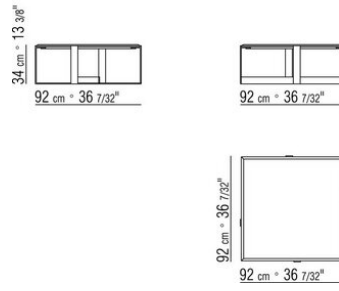

COD. 01IN72

COD. 01IN71