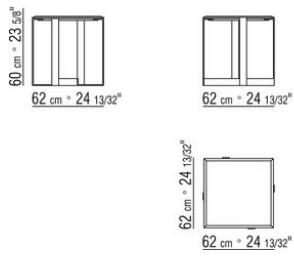

COD. 01IN70