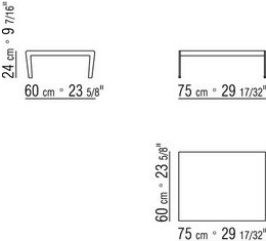

**COD. 014C99**

COD. 014C60

014CXA

N.1 COD.014C33 - ENDELEMENT L CM.218 x105  
N.4 COD.014C97 - KISSEN CM.52 x48  
N.1 COD.014C15 - LANGE ECKE L CM.122 x182