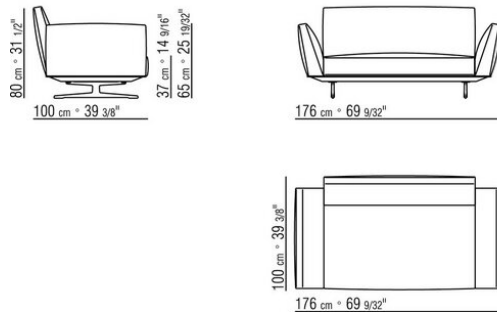

COD. 015R06