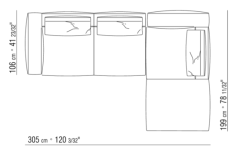

0271XR

- N.1 COD.027113 - FINAL IZQ / FINISH PLUS CM.199 x106
- N.1 COD.027123 - DORMEUSE FINAL IZQ / FINISH PLUS CM.199 x106
- N.4 COD.027198 - COJIN CM.52 x48