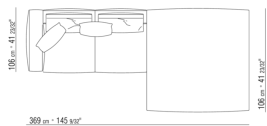

0271XY

- N.1 COD.027127 - DORMEUSE FINAL IZQ / FINISH PLUS CM.284 x106
- N.1 COD.027146 - MODULO D C/BRAZO FINISH PLUS CM.312 x106
- N.4 COD.027198 - COJIN CM.52 x48

0271YN

- N.1 COD.027113 - FINAL IZQ / FINISH PLUS CM.199 x106
- N.1 COD.028753 - POUF FINISH PLUS CM.170 x170
- N.2 COD.027198 - COJIN CM.52 x48

0287XA

- N.1 COD.0287B3 - FINAL IZQ CM.199 x116
- N.1 COD.0287B4 - FINAL D CM.199 x179