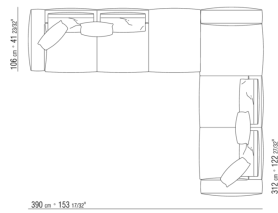

0271XY

- N.1 COD.027127 - DORMEUSE FINAL IZQ / FINISH PLUS CM.284 x106
- N.1 COD.027146 - MODULO D C/BRAZO FINISH PLUS CM.312 x106
- N.4 COD.027198 - COJIN CM.52 x48

0271YN