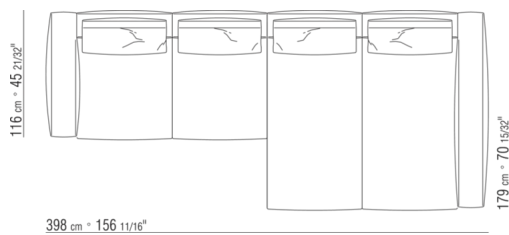

- N.1 COD.0287B3 - FINAL IZQ CM.199 x116
- N.1 COD.0287B4 - FINAL D CM.199 x179