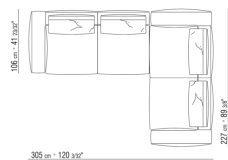

0271XX

N.1 COD.027113 - FINAL IZQ / FINISH PLUS CM.199 x106
N.1 COD.027103 - SOFA' / FINISH PLUS CM.227 x106