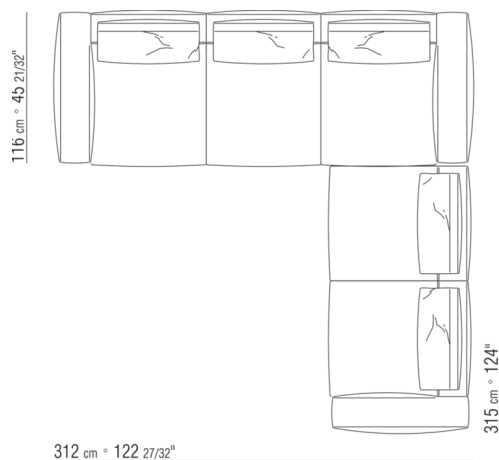

0287XP

N.1 COD.028705 - SOFA' / FINISH PLUS CM.312 x116
N.1 COD.027112 - FINAL D / FINISH PLUS CM.199 x106