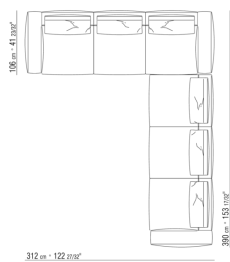

0271XQ

- N.1 COD.027105 - SOFA' / FINISH PLUS CM.312 x106
- N.1 COD.027116 - FINAL D / FINISH PLUS CM.284 x106