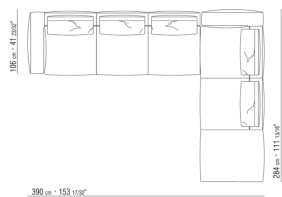

0271XT

- N.1 COD.027117 - FINAL IZQ / FINISH PLUS CM.284 x106
- N.1 COD.027127 - DORMEUSE FINAL IZQ / FINISH PLUS CM.284 x106