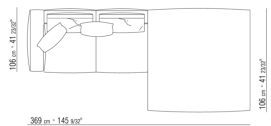

0271XY

- N.1 COD.027127 - DORMEUSE FINAL IZQ / FINISH PLUS CM.284 x106
- N.1 COD.027146 - MODULO D C/BRAZO FINISH PLUS CM.312 x106
- N.4 COD.027198 - COJIN CM.52 x48

0271YN

- N.1 COD.027113 - FINAL IZQ / FINISH PLUS CM.199 x106
- N.1 COD.028753 - POUF FINISH PLUS CM.170 x170
- N.2 COD.027198 - COJIN CM.52 x48

0287XA

- N.1 COD.0287B3 - FINAL IZQ CM.199 x116
- N.1 COD.0287B4 - FINAL D CM.199 x179