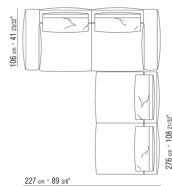

0271XA

N.1 COD.0271A3 - SOFA' CM.227 x106
N.1 COD.0271A8 - MODULO CM.170 x106
N.4 COD.027198 - COJIN CM.52 x48