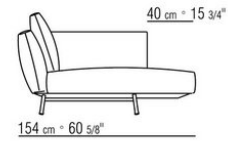

COD. 029423