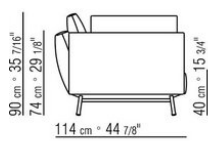

COD. 029433