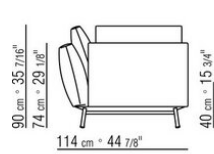

COD. 029427