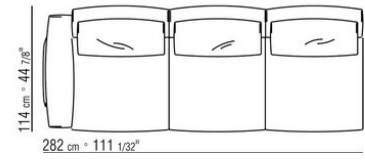

Ножки из металла, отделка: сатинированная, хром, вороненая, черный хром, глянцевый антрацит. С наконечниками из термопластика.

Обивка съемная, из ткани или из кожи.

COD. 029403

COD. 029405

COD. 029413

COD. 029417