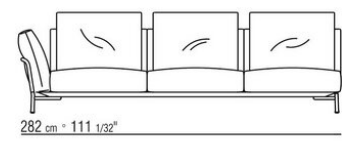

Ножки из металла, отделка: сатинированная, хром, вороненая, черный хром, глянцевый антрацит. С наконечниками из термопластика.

Обивка съемная, из ткани или из кожи.

COD. 029403

COD. 029405

COD. 029413

COD. 029417