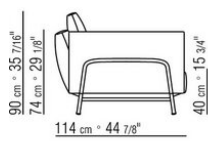

Ножки из металла, отделка: сатинированная, хром, вороненая, черный хром, глянцевый антрацит. С наконечниками из термопластика.

Обивка съемная, из ткани или из кожи.

COD. 029403

COD. 029405

COD. 029413

COD. 029417