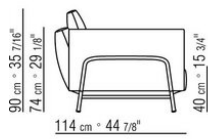

COD. 029403