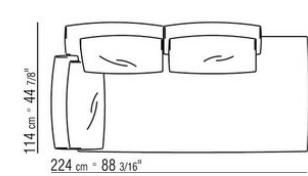

COD. 029427