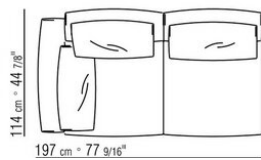

COD. 029433