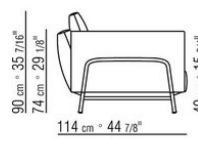

Ножки из металла, отделка: сатинированная, хром, вороненая, черный хром, глянцевый антрацит. С наконечниками из термопластика.

Обивка съемная, из ткани или из кожи.

COD. 029403

COD. 029405

COD. 029413

COD. 029417