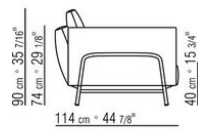

COD. 029405