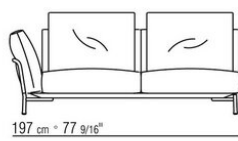

Ножки из металла, отделка: сатинированная, хром, вороненая, черный хром, глянцевый антрацит. С наконечниками из термопластика.

Обивка съемная, из ткани или из кожи.

COD. 029403

COD. 029405

COD. 029413

COD. 029417