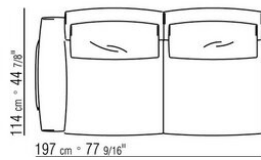

Ножки из металла, отделка: сатинированная, хром, вороненая, черный хром, глянцевый антрацит. С наконечниками из термопластика.

Обивка съемная, из ткани или из кожи.

COD. 029403

COD. 029405

COD. 029413

COD. 029417