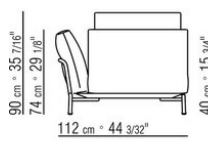

COD. 029423