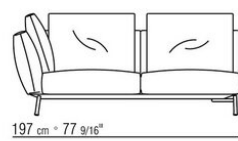

COD. 029433