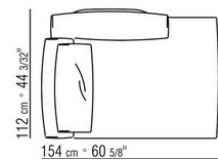

COD. 029423