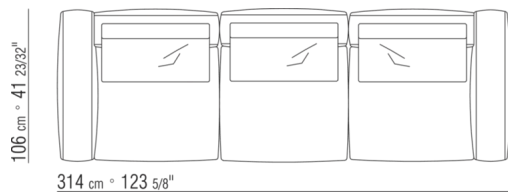

# COMPOSITIONS | GRANDEMARE OUTDOOR

---

0269XA

- N.1 COD.0269B1 - COTE G CM.113 x106
- N.1 COD.0269A2 - ELEMENT CM.88 x106
- N.1 COD.0269B0 - COTE D CM.113 x106

0269XB

- N.1 COD.0269B1 - COTE G CM.113 x106
- N.1 COD.0269A2 - ELEMENT CM.88 x106
- N.1 COD.0269D0 - COTE D A/ACCOUDOIR EN BOIS CM.112 x106