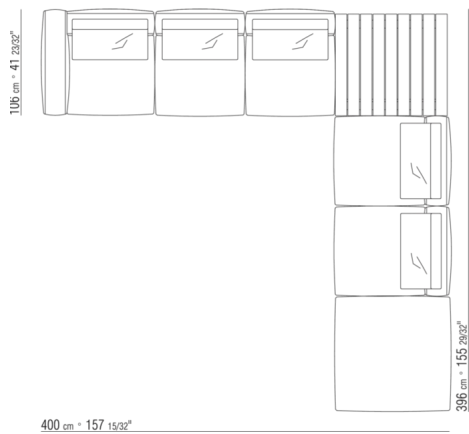

## COMPOSITIONS | GRANDEMARE OUTDOOR

---

0269XF

- N.1 COD.0269C1 - COTE G A/ACCOUDOIR BAS EN BOIS CM.106 x106
- N.3 COD.0269A2 - ELEMENT CM.88 x106
- N.1 COD.0269B0 - COTE D CM.113 x106
- N.1 COD.0269G2 - POUF CM.104 x104

0269XG

- N.1 COD.0269B1 - COTE G CM.113 x106
- N.2 COD.0269A2 - ELEMENT CM.88 x106
- N.1 COD.0269K0 - PETITE TABLE CM.111 x106
- N.2 COD.0269A3 - ELEMENT CM.88 x116
- N.1 COD.0269G3 - POUF CM.114 x114