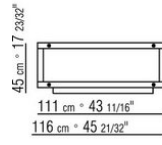

# COMPOSITIONS | GRANDEMARE OUTDOOR

---

0269XA

- N.1 COD.0269B1 - COTE G CM.113 x106
- N.1 COD.0269A2 - ELEMENT CM.88 x106
- N.1 COD.0269B0 - COTE D CM.113 x106

0269XB

- N.1 COD.0269B1 - COTE G CM.113 x106
- N.1 COD.0269A2 - ELEMENT CM.88 x106
- N.1 COD.0269D0 - COTE D A/ACCOUDOIR EN BOIS CM.112 x106