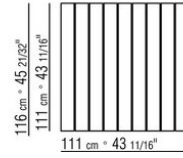

COD. 0269K1