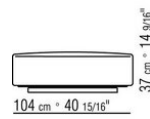

COD. 0269G0