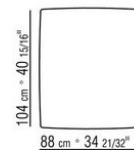

COD. 0269G0