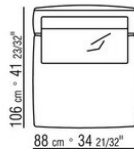

COD. 0269A2