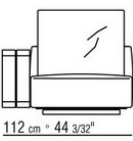

COD. 0269D1