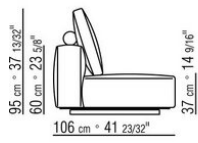

COD. 0269A2