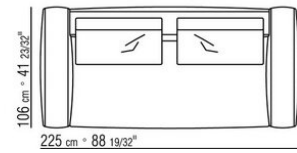

COD. 0269A6