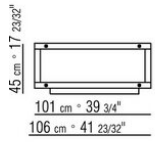

COD. 0269K0