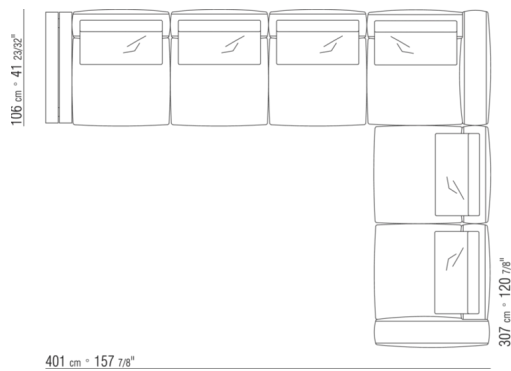

0269XE

- N.1 COD.0269D1 - COTE G A/ACCOUDOIR EN BOIS CM.112 x106
- N.3 COD.0269A2 - ELEMENT CM.88 x106
- N.2 COD.0269B0 - COTE D CM.113 x106