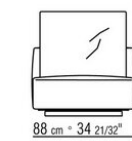

COD. 0269A3