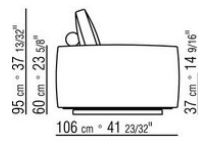

COD. 0269A6