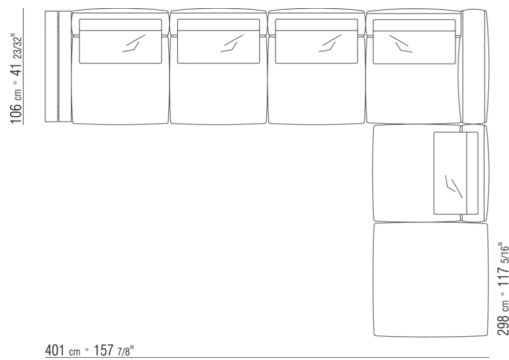

COMPOSITIONS | GRANDEMARE OUTDOOR

0269XF

- N.1 COD.0269C1 - COTE G A/ACCOUDOIR BAS EN BOIS CM.106 x106
- N.3 COD.0269A2 - ELEMENT CM.88 x106
- N.1 COD.0269B0 - COTE D CM.113 x106
- N.1 COD.0269G2 - POUF CM.104 x104

0269XG