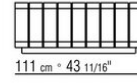

# COMPOSITIONS | GRANDEMARE OUTDOOR

---

0269XA

- N.1 COD.0269B1 - COTE G CM.113 x106
- N.1 COD.0269A2 - ELEMENT CM.88 x106
- N.1 COD.0269B0 - COTE D CM.113 x106

0269XB

- N.1 COD.0269B1 - COTE G CM.113 x106
- N.1 COD.0269A2 - ELEMENT CM.88 x106
- N.1 COD.0269D0 - COTE D A/ACCOUDOIR EN BOIS CM.112 x106