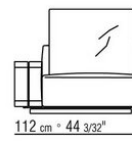

COD. 0269C1