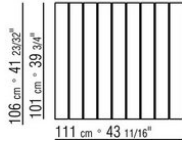

COD. 0269K0