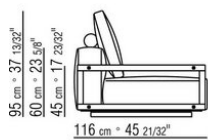

COD. 0269C3