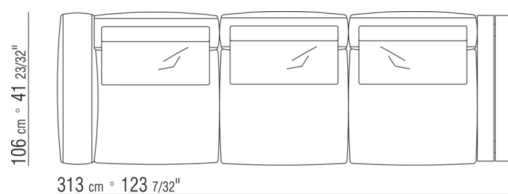

# COMPOSITIONS | GRANDEMARE OUTDOOR

---

0269XA

- N.1 COD.0269B1 - COTE G CM.113 x106
- N.1 COD.0269A2 - ELEMENT CM.88 x106
- N.1 COD.0269B0 - COTE D CM.113 x106

0269XB

- N.1 COD.0269B1 - COTE G CM.113 x106
- N.1 COD.0269A2 - ELEMENT CM.88 x106
- N.1 COD.0269D0 - COTE D A/ACCOUDOIR EN BOIS CM.112 x106