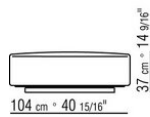

COD. 0269G2