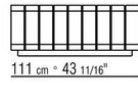

COD. 0269K0