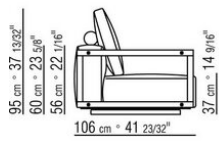

COD. 0269D1