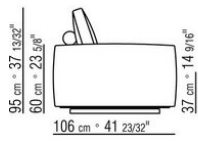

COD. 0269B1