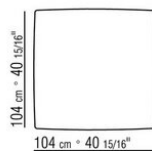

COD. 0269G2