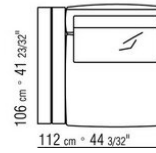

COD. 0269C1