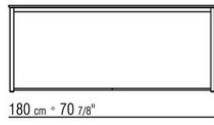

COD. 0145G0