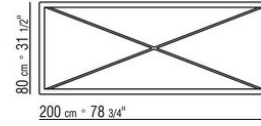

COD. 0145G1