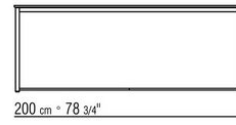

COD. 0145G1