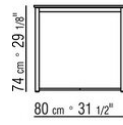

COD. 0145G1