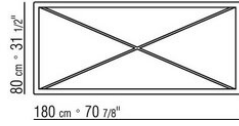

COD. 0145G0