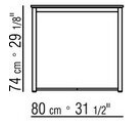

COD. 0145G0