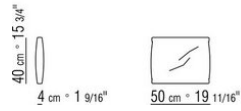

Für Kodex 1LB20 werden 4 Rückenkissen cm 63x55 empfohlen

Bezug: Stoffbezug oder Lederbezug, beide Versionen abziehbar

COD. 01LB20

COD. 01LB98

COD. 01LB99