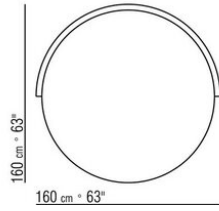

Für Kodex 1LB20 werden 4 Rückenkissen cm 63x55 empfohlen

Bezug: Stoffbezug oder Lederbezug, beide Versionen abziehbar

COD. 01LB20

COD. 01LB98

COD. 01LB99