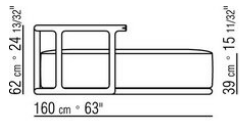

Für Kodex 1LB20 werden 4 Rückenkissen cm 63x55 empfohlen

Bezug: Stoffbezug oder Lederbezug, beide Versionen abziehbar

COD. 01LB20

COD. 01LB98

COD. 01LB99