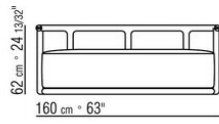

Für Kodex 1LB20 werden 4 Rückenkissen cm 63x55 empfohlen

Bezug: Stoffbezug oder Lederbezug, beide Versionen abziehbar

COD. 01LB20

COD. 01LB98

COD. 01LB99