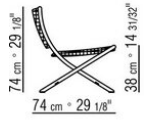

COD. 012LA2