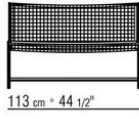

COD. 012LA2