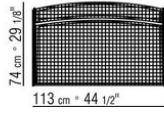

COD. 012LA2