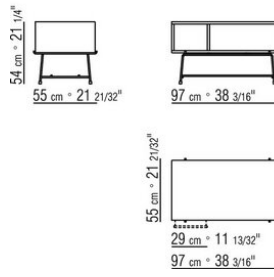

Finish Plus版本的底座为金属材质，表面处理有磨砂、镀铬、黑铬。支脚配有热塑材料脚垫。

Flexform

保留在任何时候对其产品进行其认为适当的改进或修改的权利，包括美学性质、技术性质、尺寸和材料等方面，恕不另行通知。

COD. 028272

COD. 028273

COD. 028277

COD. 028270

COD. 028271