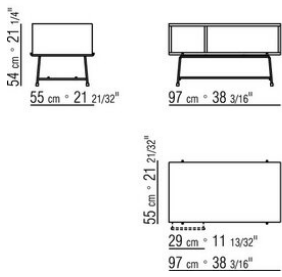

Finish Plus版本的底座为金属材质，表面处理有磨砂、镀铬、黑铬。支脚配有热塑材料脚垫。

Flexform

保留在任何时候对其产品进行其认为适当的改进或修改的权利，包括美学性质、技术性质、尺寸和材料等方面，恕不另行通知。

COD. 028272

COD. 028273

COD. 028277

COD. 028270

COD. 028271