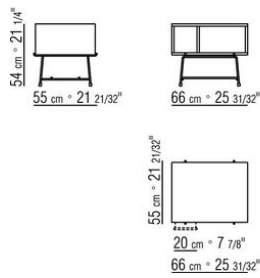

Finish Plus版本的底座为金属材质，表面处理有磨砂、镀铬、黑铬。支脚配有热塑材料脚垫。

Flexform

保留在任何时候对其产品进行其认为适当的改进或修改的权利，包括美学性质、技术性质、尺寸和材料等方面，恕不另行通知。

COD. 028272

COD. 028273

COD. 028277

COD. 028270

COD. 028271