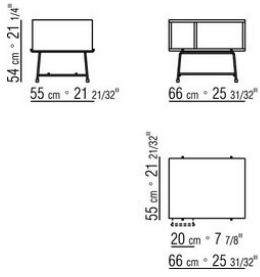

COD. 028277

COD. 028272