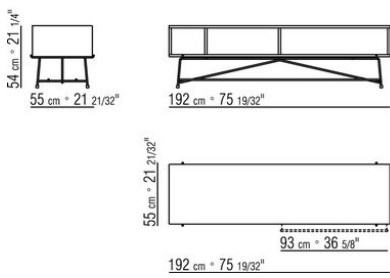

COD. 028271