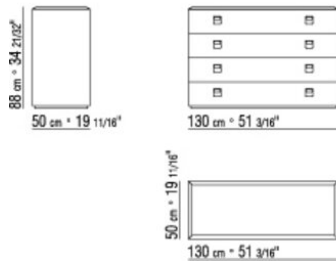

Ручки из металла, отделка: сатинированная, хром, черный хром, вороненая, глянцевый антрацит, титан матовый 710

COD. 01L660

COD. 01L661