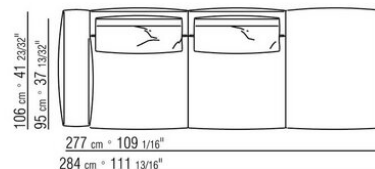

COD. 0271C7

COD. 027198