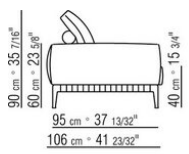

COD. 027198

0271XN

N.1 COD.027103 - ДИВАН / FINISH PLUS CM.227 x106
N.1 COD.027108 - ПУНКТ / FINISH PLUS CM.170 x106
N.4 COD.027198 - ПОДУШКА CM.52 x48

0271XP

N.1 COD.027105 - ДИВАН / FINISH PLUS CM.312 x106
N.1 COD.027112 - ПРАВАЯ СТОРОНА FINISH PLUS CM.199 x106