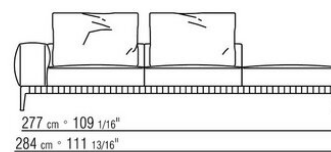

COD. 0271C7

COD. 027198