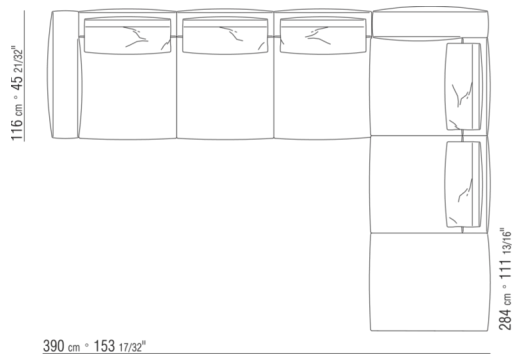

N.1 COD.0271C7 - ЛЕВОСТОРОННИЙ ТЕРМИНАЛЬНЫЙ МОДУЛЬ СМ.284 x106
N.1 COD.0287B7 - ЛЕВАЯ СТОРОНА СМ.284 x116