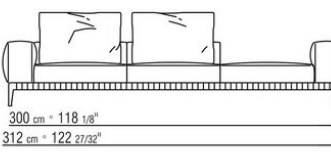

COD. 027198

0271XN

N.1 COD.027103 - ДИВАН / FINISH PLUS CM.227 x106
N.1 COD.027108 - ПУНКТ / FINISH PLUS CM.170 x106
N.4 COD.027198 - ПОДУШКА CM.52 x48

0271XP

N.1 COD.027105 - ДИВАН / FINISH PLUS CM.312 x106
N.1 COD.027112 - ПРАВАЯ СТОРОНА FINISH PLUS CM.199 x106