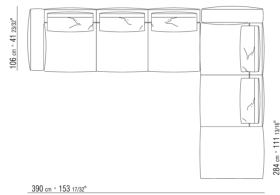

0271XF

N.1 COD.0271B7 - ЛЕВАЯ СТОРОНА СМ.284 x106
N.1 COD.0271C7 - ЛЕВОСТОРОННИЙ ТЕРМИНАЛЬНЫЙ
МОДУЛЬ СМ.284 x106