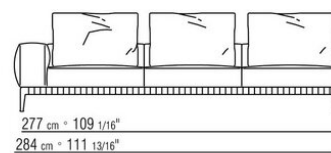

COD. 0271B7

COD. 027198