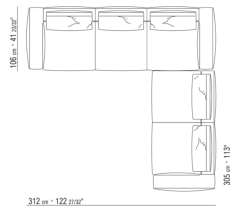

COD. 027198

0271XN

N.1 COD.027103 - ДИВАН / FINISH PLUS CM.227 x106
N.1 COD.027108 - ПУНКТ / FINISH PLUS CM.170 x106
N.4 COD.027198 - ПОДУШКА CM.52 x48

0271XP

N.1 COD.027105 - ДИВАН / FINISH PLUS CM.312 x106
N.1 COD.027112 - ПРАВАЯ СТОРОНА FINISH PLUS CM.199 x106