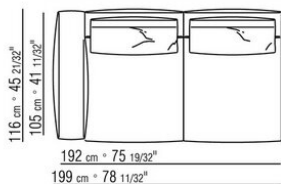

Обивка съемная, из ткани или из кожи

Окантовка обивки из репсовой ленты любого цвета по каталогу образцов.

COD. 028703

COD. 028705

COD. 028708

COD. 028711

COD. 028713

COD. 028715