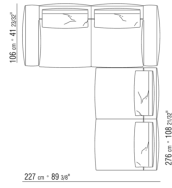

COD. 027198

0271XN

N.1 COD.027103 - ДИВАН / FINISH PLUS CM.227 x106
N.1 COD.027108 - ПУНКТ / FINISH PLUS CM.170 x106
N.4 COD.027198 - ПОДУШКА CM.52 x48

0271XP

N.1 COD.027105 - ДИВАН / FINISH PLUS CM.312 x106
N.1 COD.027112 - ПРАВАЯ СТОРОНА FINISH PLUS CM.199 x106