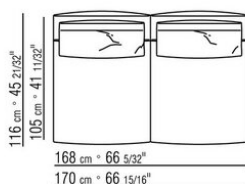

Обивка съемная, из ткани или из кожи

Окантовка обивки из репсовой ленты любого цвета по каталогу образцов.

COD. 028703

COD. 028705

COD. 028708

COD. 028711

COD. 028713

COD. 028715