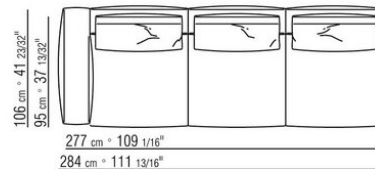

COD. 0271B7

COD. 027198