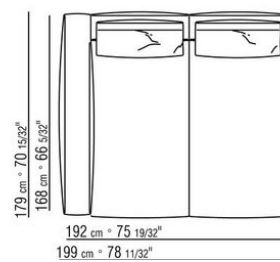

Обивка съемная, из ткани или из кожи

Окантовка обивки из репсовой ленты любого цвета по каталогу образцов.

COD. 028703

COD. 028705

COD. 028708

COD. 028711

COD. 028713

COD. 028715