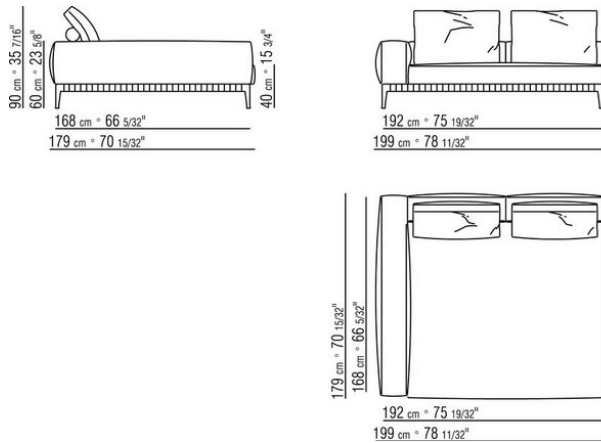

COD. 028719