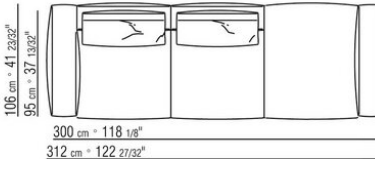

COD. 027198

0271XN

N.1 COD.027103 - ДИВАН / FINISH PLUS CM.227 x106
N.1 COD.027108 - ПУНКТ / FINISH PLUS CM.170 x106
N.4 COD.027198 - ПОДУШКА CM.52 x48

0271XP

N.1 COD.027105 - ДИВАН / FINISH PLUS CM.312 x106
N.1 COD.027112 - ПРАВАЯ СТОРОНА FINISH PLUS CM.199 x106