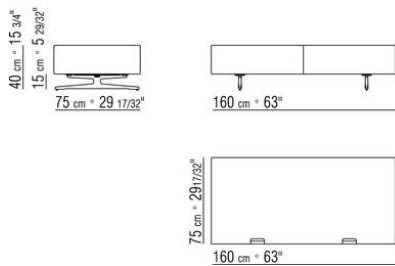

COD. 020767