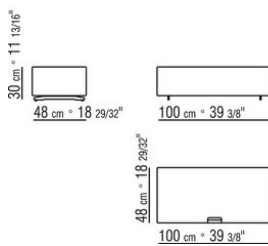

COD. 020760

COD. 020783