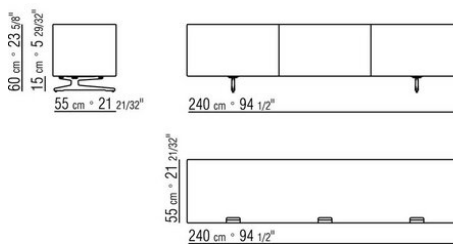

COD. 020788