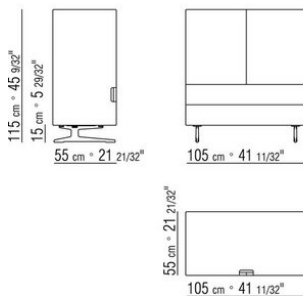

COD. 020766