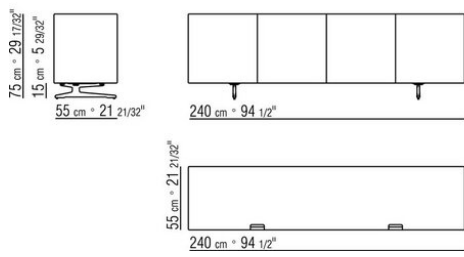

COD. 020789