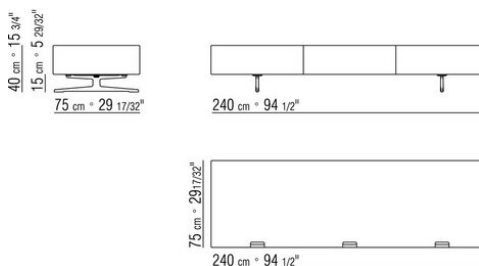

COD. 020768