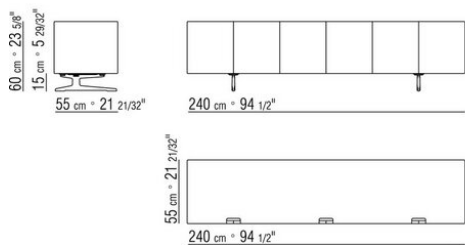

COD. 020769