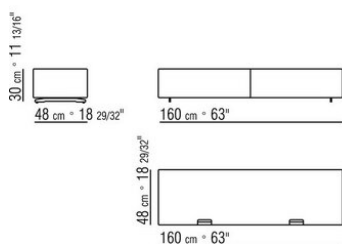

COD. 020765