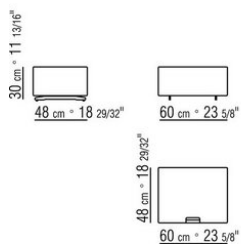

COD. 020784

COD. 020782