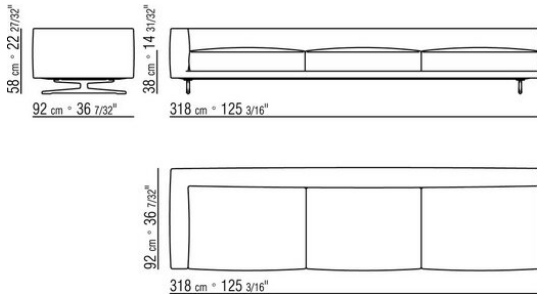

COD. 0245K9