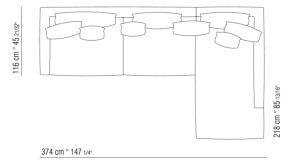

COD. 024597

COD. 024594

COD. 024595

COD. 024596

0245XA

- N.2 COD.024597 - COJIN CM.60 x60
- N.1 COD.024517 - FINAL IZQ CM.258 x116
- N.1 COD.024533 - DORMEUSE FINAL IZQ CM.218 x116
- N.2 COD.024595 - COJIN CON RULO CM.80 x60
- N.1 COD.024596 - COJIN CON RULO CM.100 x60
- N.3 COD.024593 - COJIN CM.40 x40
- N.1 COD.024592 - COJIN CM.60 x55