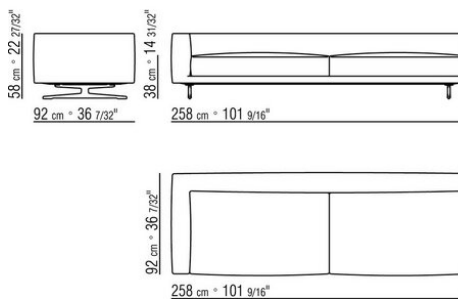

COD. 0245K7