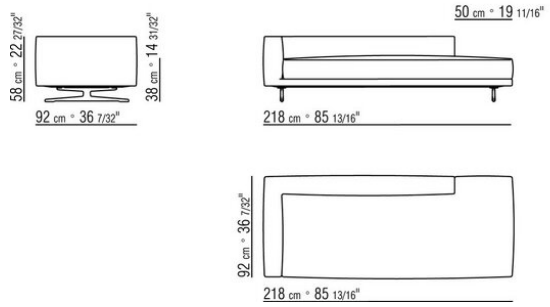

COD. 0245M7