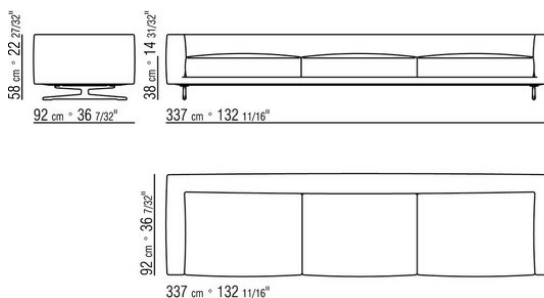

COD. 0245H5