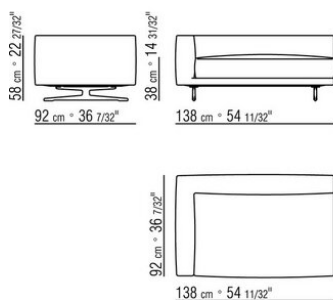

COD. 0245K1