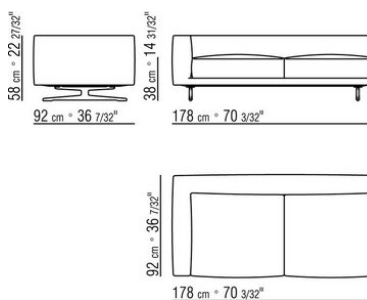

COD. 0245K3