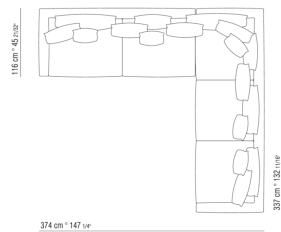

- N.1 COD.024517 - FINAL IZQ CM.258 x116
- N.1 COD.024505 - SOFA' CM.337 x116
- N.3 COD.024597 - COJIN CM.60 x60
- N.2 COD.024594 - COJIN CON RULO CM.60 x60
- N.2 COD.024596 - COJIN CON RULO CM.100 x60
- N.5 COD.024593 - COJIN CM.40 x40
- N.3 COD.024592 - COJIN CM.60 x55