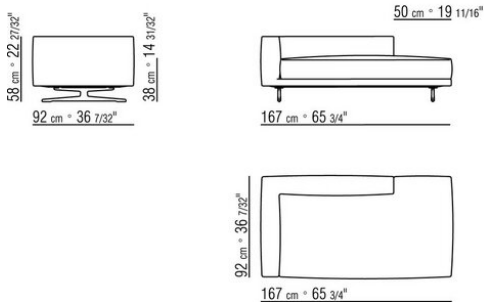

COD. 0245M5