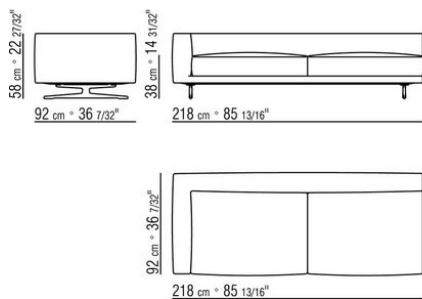

COD. 0245K5