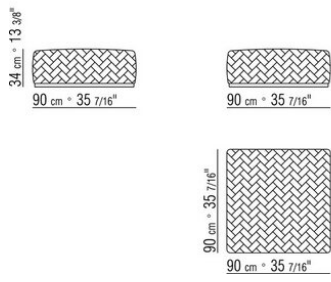

COD. 01LC50