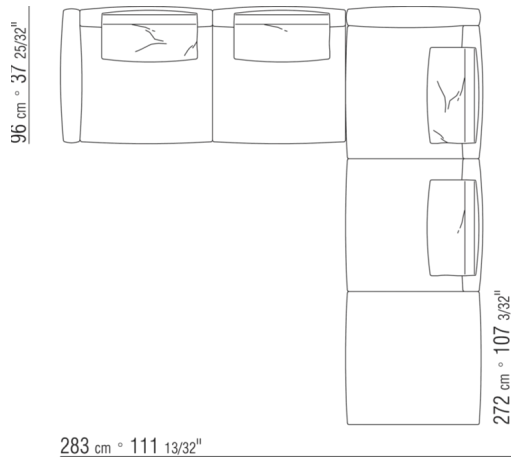

COD. 0274G5

COD. 0274G6

0274XA

N.1 COD.0274B3 - ЛЕВАЯ СТОРОНА СМ.187 x96
N.1 COD.0274C7 - ЛЕВОСТОРОННИЙ ТЕРМИНАЛЬНЫЙ
МОДУЛЬ СМ.272 x96

0274XB

N.1 COD.0274D8 - ELEM.TERMINALE DX C / ДЕРЕВЯННЫЙ
СТОЛ СМ.170 x96
N.1 COD.0274B2 - ПРАВАЯ СТОРОНА СМ.187 x96
N.1 COD.0274D9 - ЛЕВЫЙ КОНЦЕВОЙ ЭЛЕМЕНТ С
ДЕРЕВЯННЫМ СТОЛОМ СМ.170 x96