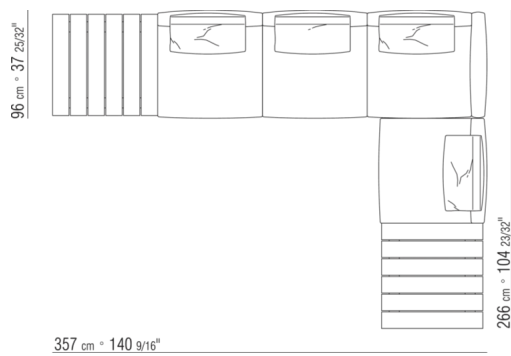

COD. 0274G5

COD. 0274G6

0274XA

N.1 COD.0274B3 - ЛЕВАЯ СТОРОНА СМ.187 x96
N.1 COD.0274C7 - ЛЕВОСТОРОННИЙ ТЕРМИНАЛЬНЫЙ
МОДУЛЬ СМ.272 x96

0274XB

N.1 COD.0274D8 - ELEM.TERMINALE DX C / ДЕРЕВЯННЫЙ
СТОЛ СМ.170 x96
N.1 COD.0274B2 - ПРАВАЯ СТОРОНА СМ.187 x96
N.1 COD.0274D9 - ЛЕВЫЙ КОНЦЕВОЙ ЭЛЕМЕНТ С
ДЕРЕВЯННЫМ СТОЛОМ СМ.170 x96