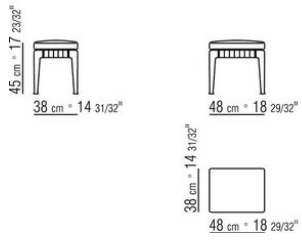

COD. 0274G5

COD. 0274G6

0274XA

N.1 COD.0274B3 - ЛЕВАЯ СТОРОНА СМ.187 x96
N.1 COD.0274C7 - ЛЕВОСТОРОННИЙ ТЕРМИНАЛЬНЫЙ
МОДУЛЬ СМ.272 x96

0274XB

N.1 COD.0274D8 - ELEM.TERMINALE DX C / ДЕРЕВЯННЫЙ
СТОЛ СМ.170 x96
N.1 COD.0274B2 - ПРАВАЯ СТОРОНА СМ.187 x96
N.1 COD.0274D9 - ЛЕВЫЙ КОНЦЕВОЙ ЭЛЕМЕНТ С
ДЕРЕВЯННЫМ СТОЛОМ СМ.170 x96