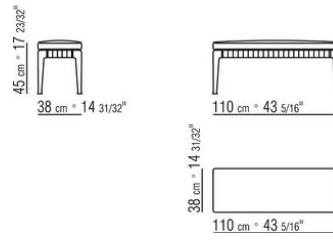

COD. 0274G5

COD. 0274G6

0274XA

N.1 COD.0274B3 - ЛЕВАЯ СТОРОНА СМ.187 x96
N.1 COD.0274C7 - ЛЕВОСТОРОННИЙ ТЕРМИНАЛЬНЫЙ
МОДУЛЬ СМ.272 x96

0274XB

N.1 COD.0274D8 - ELEM.TERMINALE DX C / ДЕРЕВЯННЫЙ
СТОЛ СМ.170 x96
N.1 COD.0274B2 - ПРАВАЯ СТОРОНА СМ.187 x96
N.1 COD.0274D9 - ЛЕВЫЙ КОНЦЕВОЙ ЭЛЕМЕНТ С
ДЕРЕВЯННЫМ СТОЛОМ СМ.170 x96