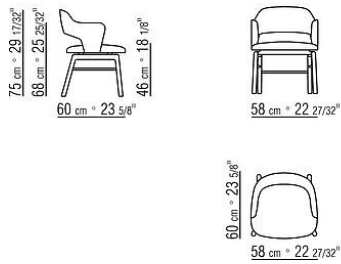

COD. 029826