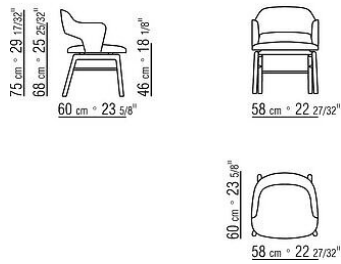

COD. 029827