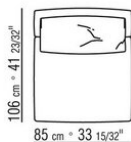

COD. 027002