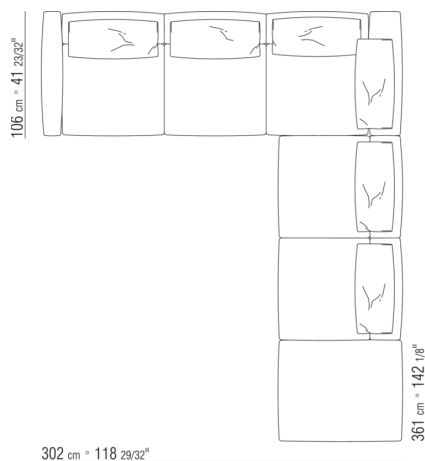

0270XL

- N.1 COD.027070 - ПОДЛОКОТНИК СМ.106 x18
- N.1 COD.027006 - ЭЛЕМЕНТ СМ.255 x106
- N.1 COD.027071 - ПОДЛОКОТНИК СМ.106 x29
- N.1 COD.027025 - ЛЕВЫЙ КЛЕММНЫЙ ЭЛЕМЕНТ СМ.255 x106
- N.1 COD.027099 - ПОДУШКА СМ.73 x53

0270XM