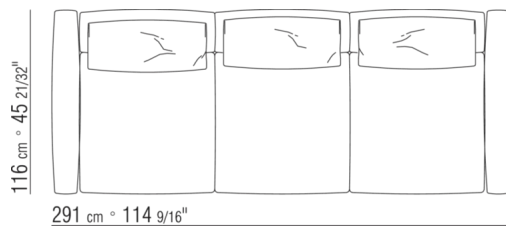

N.1 COD.027016 - ЭЛЕМЕНТ СМ.255 x116

0270XD

N.2 COD.027075 - ПОДЛОКОТНИК СМ.116 х29

N.1 COD.027016 - ЭЛЕМЕНТ СМ.255 х116

---

0270XE

N.2 COD.027004 - ЭЛЕМЕНТ СМ.170 х106

N.1 COD.027050 - ПУФ СМ.85 х106