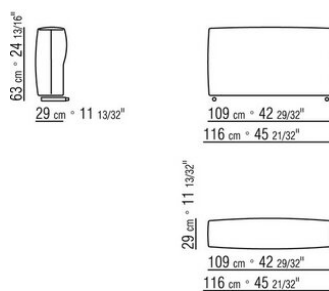

COD. 027099