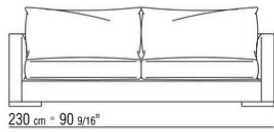

COD. 011U23