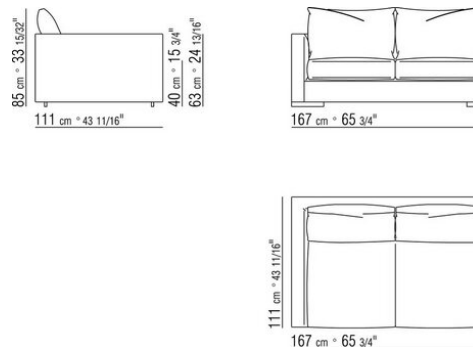

COD. 011UB7