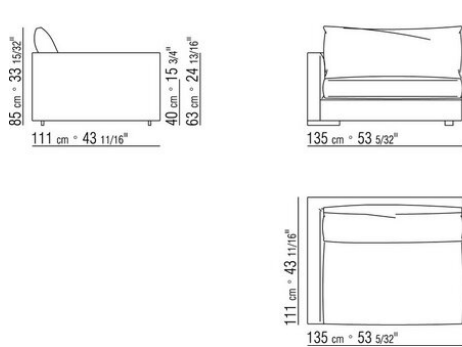

COD. 011UB5