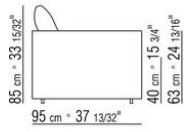

COD. 011U43