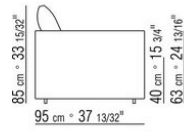

COD. 011U44