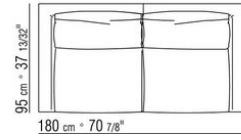

可选抱枕采用消毒鹅毛填充（获意大利羽绒羽毛制成品质量协会ASSOPIUMA金标认证）。选配的抱枕可根据要求提供定制，价格另计

支脚为光面透明甲基丙烯酸甲酯材质  
表面覆盖可拆卸布艺或不可拆卸皮革

---

Flexform

保留在任何时候对其产品进行其认为适当的改进或修改的权利，包括美学性质、技术性质、尺寸和材料等方面，恕不另行通知。

组合沙发

COD. 011U42

COD. 011U48