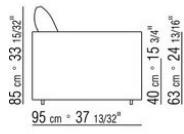

COD. 011U42