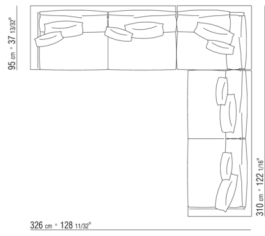

COD. 011UC7

COD. 011U96

COD. 011U97

011UXA

- N.1 COD.011UB9 - 左/达克龙纤维 侧边 CM.215 x111
- N.3 COD.011U96 - 软垫 CM.40 x40
- N.1 COD.011UC7 - 终端侧边左/达克龙纤维 CM.111 x210
- N.3 COD.011U97 - 软垫 CM.60 x55

---

011UXB

- N.1 COD.011U79 - 左 侧边 CM.215 x95
- N.1 COD.011U78 - 右 侧边 CM.215 x95
- N.1 COD.011U70 - 右转角 CM.111 x95
- N.5 COD.011U96 - 软垫 CM.40 x40
- N.5 COD.011U97 - 软垫 CM.60 x55