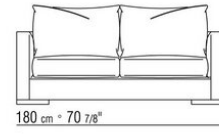

可选抱枕采用消毒鹅毛填充（获意大利羽绒羽毛制成品质量协会ASSOPIUMA金标认证）。选配的抱枕可根据要求提供定制，价格另计

支脚为光面透明甲基丙烯酸甲酯材质  
表面覆盖可拆卸布艺或不可拆卸皮革

---

Flexform

保留在任何时候对其产品进行其认为适当的改进或修改的权利，包括美学性质、技术性质、尺寸和材料等方面，恕不另行通知。

组合沙发

COD. 011U42

COD. 011U48