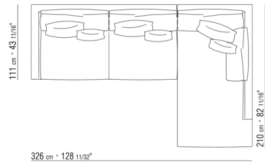

COD. 011UC7

COD. 011U96

COD. 011U97

011UXA

- N.1 COD.011UB9 - 左/达克龙纤维 侧边 CM.215 x111
- N.3 COD.011U96 - 软垫 CM.40 x40
- N.1 COD.011UC7 - 终端侧边左/达克龙纤维 CM.111 x210
- N.3 COD.011U97 - 软垫 CM.60 x55

---

011UXB

- N.1 COD.011U79 - 左 侧边 CM.215 x95
- N.1 COD.011U78 - 右 侧边 CM.215 x95
- N.1 COD.011U70 - 右转角 CM.111 x95
- N.5 COD.011U96 - 软垫 CM.40 x40
- N.5 COD.011U97 - 软垫 CM.60 x55