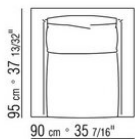

COD. 011U21