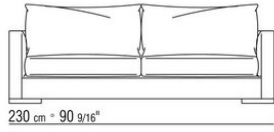

COD. 011U43