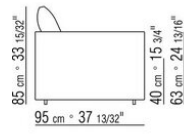

COD. 011U48