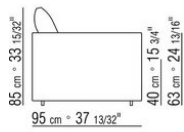

COD. 011U21