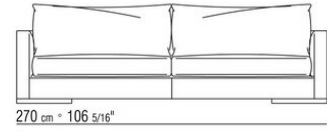

COD. 011U44