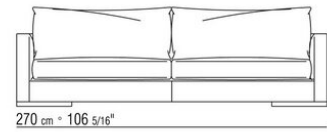

COD. 011U24