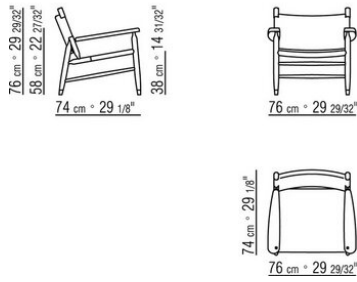

COD. 027221

COD. 027222