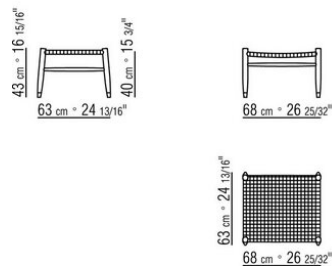

ЦАМ, отделка: сатинированная, хром, вороненая, черный хром, глянцевый антрацит, титан матовый 710. С наконечниками из термопластика

COD. 027222

COD. 027251

COD. 027221

COD. 027250

COD. 027299