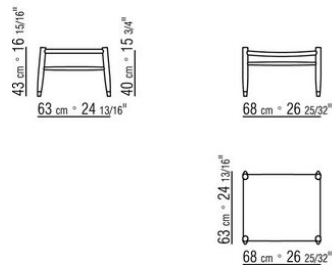

COD. 027250

COD. 027251