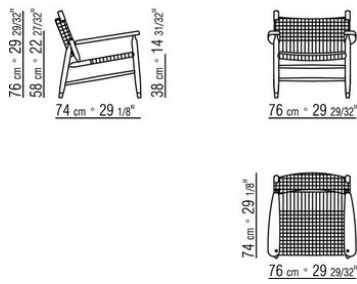

ЦАМ, отделка: сатинированная, хром, вороненая, черный хром, глянцевый антрацит, титан матовый 710. С наконечниками из термопластика

COD. 027222

COD. 027251

COD. 027221

COD. 027250

COD. 027299