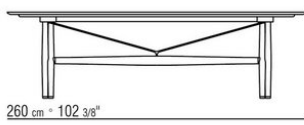

COD. 0297L7