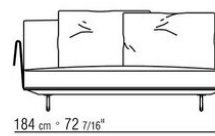

COD. 029013