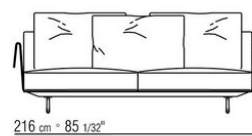

COD. 029003