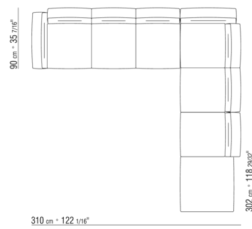

- N.1 COD.023617 - FINAL IZQ CM.280 x100
- N.1 COD.023627 - DORMEUSE FINAL IZQ CM.280 x100
- N.8 COD.023699 - COJIN CM.57 x48

0236XB

- N.1 COD.0236B5 - FINAL IZQ CM.220 x90
- N.1 COD.0236B3 - FINAL IZQ CM.155 x90
- N.1 COD.0236D1 - MODULO TERMINAL IZQ CM.147 x90
- N.7 COD.023699 - COJIN CM.57 x48