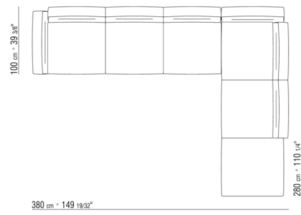

- N.1 COD.023617 - FINAL IZQ CM.280 x100
- N.1 COD.023627 - DORMEUSE FINAL IZQ CM.280 x100
- N.8 COD.023699 - COJIN CM.57 x48

0236XB

- N.1 COD.0236B5 - FINAL IZQ CM.220 x90
- N.1 COD.0236B3 - FINAL IZQ CM.155 x90
- N.1 COD.0236D1 - MODULO TERMINAL IZQ CM.147 x90
- N.7 COD.023699 - COJIN CM.57 x48