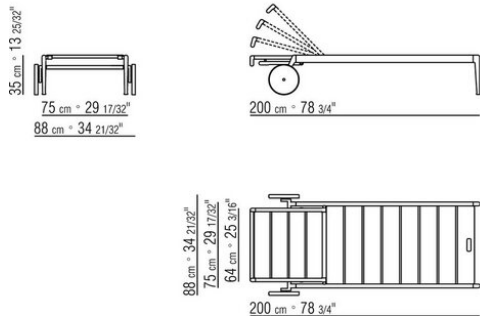

COD. 02A4M9

COD. 02A4G8