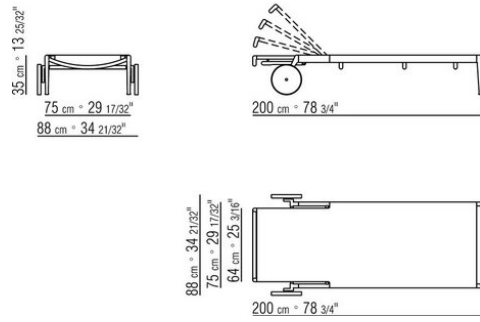

COD. 02A4G9