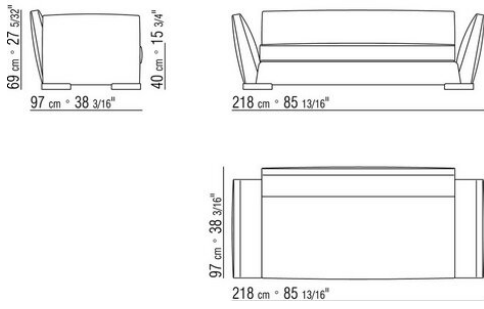

COD. 01M703