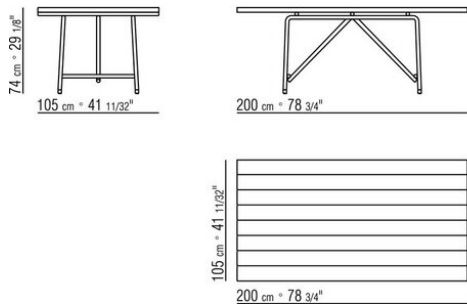

**Tablero** de madera maciza de iroko en los acabados natural, barnizado gris,

barnizado marron, lacado en blanco o en piedra en las variedades pórfido, cardoso, lava, beola plateada. La medida 300x105 no incluye el top de piedra

**Patás** de apoyo en el suelo sobre patas de material termoplástico

**Cubierta** en material impermeable, la cubierta se proporciona bajo pedido con recargo en el precio

COD. 0282L0

COD. 0282L2

COD. 0282M0