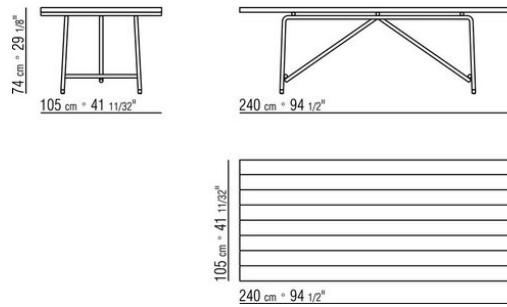

COD. 0282M2