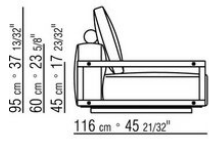

COD. 0269C3