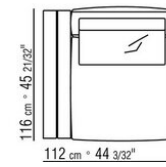

COD. 0269D3