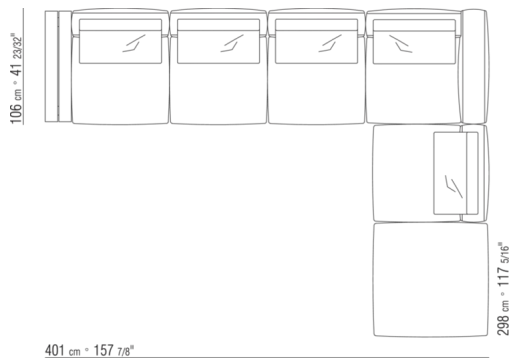

COMPOSITIONS | GRANDEMARE OUTDOOR

0269XF

- N.1 COD.0269C1 - END UNIT L W/WOODEN LOW ARMREST CM.106 x106
- N.3 COD.0269A2 - UNIT CM.88 x106
- N.1 COD.0269B0 - END UNIT R CM.113 x106
- N.1 COD.0269G2 - OTTOMAN CM.104 x104

0269XG