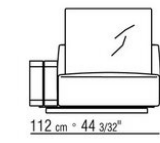

COD. 0269C3