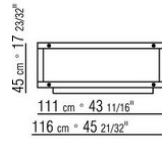

COD. 0269K1