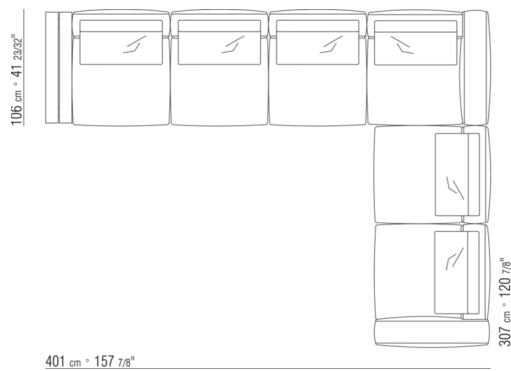

0269XE

- N.1 COD.0269D1 - END UNIT L W/WOODEN ARMREST CM.112 x106
- N.3 COD.0269A2 - UNIT CM.88 x106
- N.2 COD.0269B0 - END UNIT R CM.113 x106