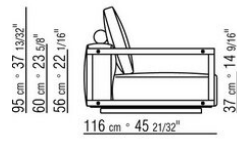

COD. 0269D3