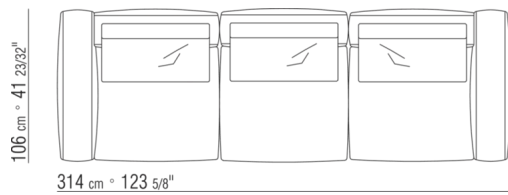

COMPOSITIONS | GRANDEMARE OUTDOOR

0269XA

- N.1 COD.0269B1 - END UNIT L CM.113 x106
- N.1 COD.0269A2 - UNIT CM.88 x106
- N.1 COD.0269B0 - END UNIT R CM.113 x106