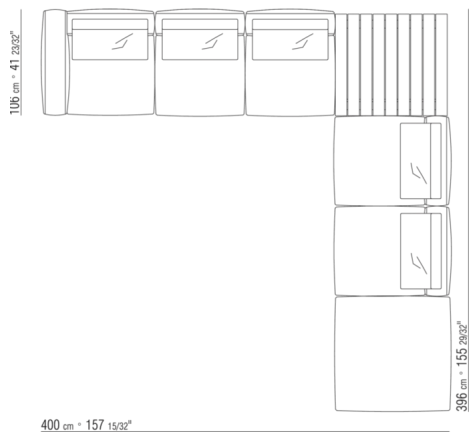

- N.1 COD.0269B1 - END UNIT L CM.113 x106
- N.2 COD.0269A2 - UNIT CM.88 x106
- N.1 COD.0269K0 - SMALL TABLE CM.111 x106
- N.2 COD.0269A3 - UNIT CM.88 x116
- N.1 COD.0269G3 - OTTOMAN CM.114 x114