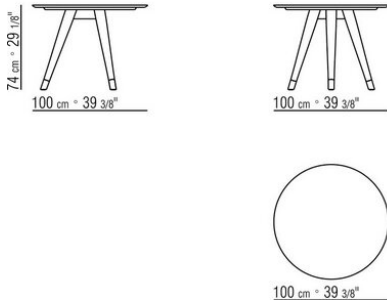

COD. 02A280