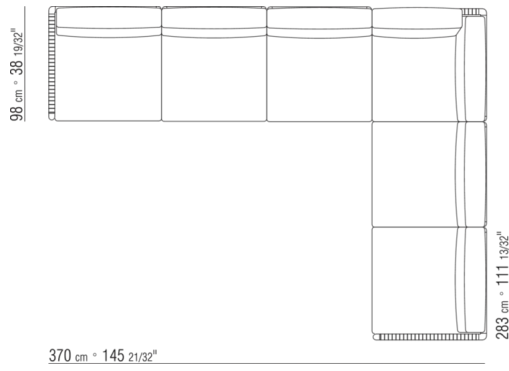

COD. 0265M8

COD. 0265M9

0265XA

N.1 COD.0265B1 - ЛЕВАЯ СТОРОНА СМ.98 x98
N.1 COD.0265A3 - ЭЛЕМЕНТ СМ.87 x98
N.1 COD.0265B0 - ПРАВАЯ СТОРОНА СМ.98 x98

0265XB

N.1 COD.0265D5 - DORMEUSE / ЛЕВАЯ СТОРОНА СМ.98 x138
N.2 COD.0265A3 - ЭЛЕМЕНТ СМ.87 x98
N.1 COD.0265B0 - ПРАВАЯ СТОРОНА СМ.98 x98

0265XC

N.2 COD.0265G0 - ПУФ СМ.87 x87
N.3 COD.0265A3 - ЭЛЕМЕНТ СМ.87 x98
N.1 COD.0265C0 - УГОЛ СМ.98 x98

0265XD

- N.1 COD.0265B1 - ЛЕВАЯ СТОРОНА CM.98 x98
- N.3 COD.0265A3 - ЭЛЕМЕНТ CM.87 x98
- N.1 COD.0265C0 - УГОЛ CM.98 x98
- N.1 COD.0265B0 - ПРАВАЯ СТОРОНА CM.98 x98