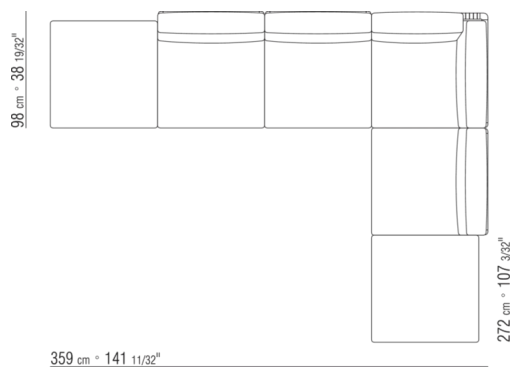

COD. 0265M8

COD. 0265M9

0265XA

N.1 COD.0265B1 - ЛЕВАЯ СТОРОНА СМ.98 x98
N.1 COD.0265A3 - ЭЛЕМЕНТ СМ.87 x98
N.1 COD.0265B0 - ПРАВАЯ СТОРОНА СМ.98 x98

0265XB

N.1 COD.0265D5 - DORMEUSE / ЛЕВАЯ СТОРОНА СМ.98 x138
N.2 COD.0265A3 - ЭЛЕМЕНТ СМ.87 x98
N.1 COD.0265B0 - ПРАВАЯ СТОРОНА СМ.98 x98

0265XC

N.2 COD.0265G0 - ПУФ СМ.87 x87
N.3 COD.0265A3 - ЭЛЕМЕНТ СМ.87 x98
N.1 COD.0265C0 - УГОЛ СМ.98 x98

0265XD

- N.1 COD.0265B1 - ЛЕВАЯ СТОРОНА CM.98 x98
- N.3 COD.0265A3 - ЭЛЕМЕНТ CM.87 x98
- N.1 COD.0265C0 - УГОЛ CM.98 x98
- N.1 COD.0265B0 - ПРАВАЯ СТОРОНА CM.98 x98