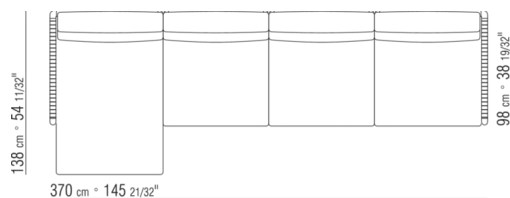

COD. 0265M8

COD. 0265M9

0265XA

N.1 COD.0265B1 - ЛЕВАЯ СТОРОНА СМ.98 x98
N.1 COD.0265A3 - ЭЛЕМЕНТ СМ.87 x98
N.1 COD.0265B0 - ПРАВАЯ СТОРОНА СМ.98 x98

0265XB

N.1 COD.0265D5 - DORMEUSE / ЛЕВАЯ СТОРОНА СМ.98 x138
N.2 COD.0265A3 - ЭЛЕМЕНТ СМ.87 x98
N.1 COD.0265B0 - ПРАВАЯ СТОРОНА СМ.98 x98

0265XC

N.2 COD.0265G0 - ПУФ СМ.87 x87
N.3 COD.0265A3 - ЭЛЕМЕНТ СМ.87 x98
N.1 COD.0265C0 - УГОЛ СМ.98 x98

0265XD

- N.1 COD.0265B1 - ЛЕВАЯ СТОРОНА CM.98 x98
- N.3 COD.0265A3 - ЭЛЕМЕНТ CM.87 x98
- N.1 COD.0265C0 - УГОЛ CM.98 x98
- N.1 COD.0265B0 - ПРАВАЯ СТОРОНА CM.98 x98