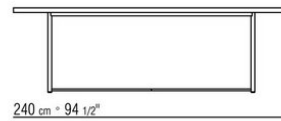

COD. 0260L7