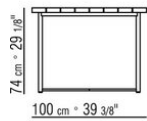

COD. 0260L7