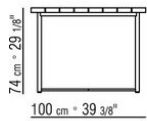

COD. 0260L6