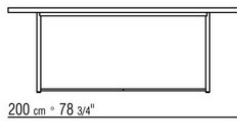

COD. 0260L6