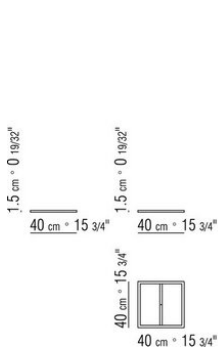

Verbindungselemente Stahl satiniert

Basis Metall verchromt

Hinweis: für Boxen und Behälter aus Leder
siehe Modell "Box"

COD. 012D28

COD. 012D38

COD. 012D48

COD. 012D26

COD. 012D40