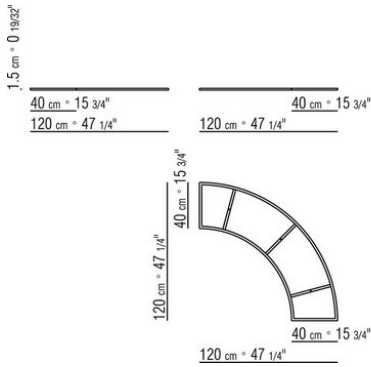

Verbindungselemente Stahl satiniert

Basis Metall verchromt

Hinweis: für Boxen und Behälter aus Leder
siehe Modell "Box"

COD. 012D28

COD. 012D38

COD. 012D48

COD. 012D26

COD. 012D40