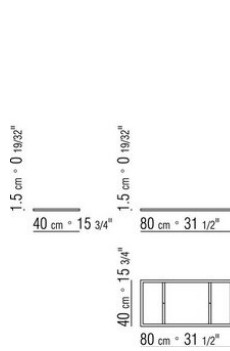

COD. 012D42