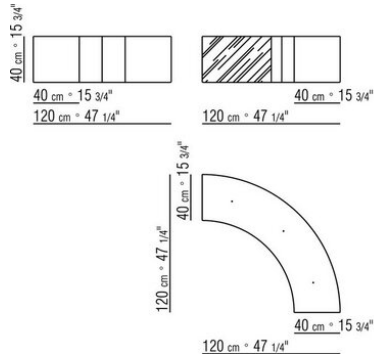

Verbindungselemente Stahl satiniert

Basis Metall verchromt

Hinweis: für Boxen und Behälter aus Leder
siehe Modell "Box"

COD. 012D28

COD. 012D38

COD. 012D48

COD. 012D26

COD. 012D40