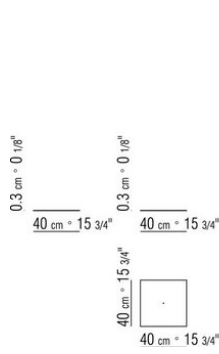

Verbindungselemente Stahl satiniert

Basis Metall verchromt

Hinweis: für Boxen und Behälter aus Leder
siehe Modell "Box"

COD. 012D28

COD. 012D38

COD. 012D48

COD. 012D26

COD. 012D40