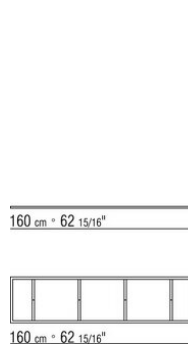

COD. 012D50

COD. 012D45