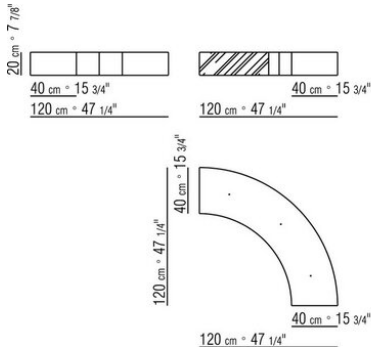

COD. 012D28