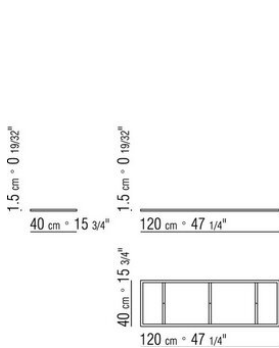

COD. 012D46

COD. 012D44