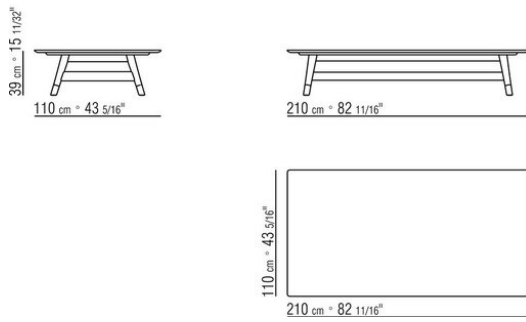

COD. 02A2H6