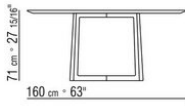

COD. 020183