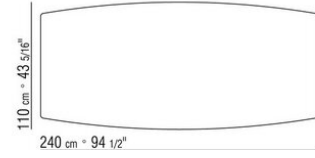

COD. 020180