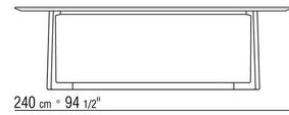

COD. 020180