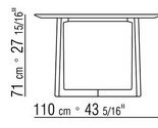

COD. 020180