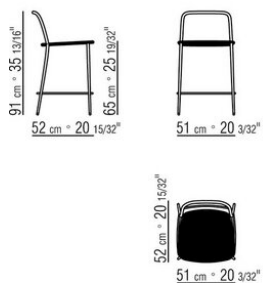

COD. 0281G0