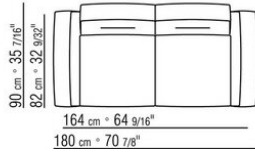

COD. 0236A2