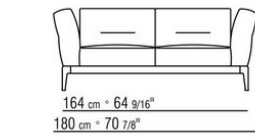

**Rückenkissen** füllung aus sterilisierten gänsedaunen (zertifiziert Assopiuma, "goldenes etikett"). Die rückenkissen sind

auf anfrage gegen aufpreis erhältlich. Für jede sitzfläche mit einer tiefe von 100 cm wird ein zusätzliches kissen 57 x 48 cm empfohlen

**Hinweis:** elemente mit unterschiedlicher tiefe (90 cm und 100 cm) können nicht kombiniert werden.

Die abmessungen der arملهne und der rückenlehne sind unverbindlich

COD. 0236A2

COD. 0236A4

COD. 0236B1

COD. 0236B3