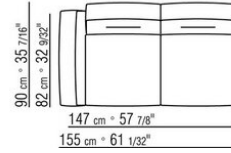

**Hinweis:** elemente mit unterschiedlicher tiefe (90 cm und 100 cm) können nicht kombiniert werden.

Die abmessungen der arملهne und der rückenlehne sind unverbindlich

COD. 0236A2

COD. 0236A4

COD. 0236B1

COD. 0236B3