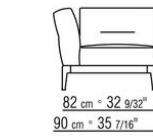

**Hinweis:** elemente mit unterschiedlicher tiefe (90 cm und 100 cm) können nicht kombiniert werden.

Die abmessungen der arملهne und der rückenlehne sind unverbindlich

COD. 0236A2

COD. 0236A4

COD. 0236B1

COD. 0236B3