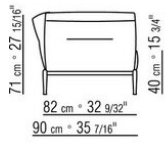

**Rückenkissen** füllung aus sterilisierten gänsedaunen (zertifiziert Assopiuma, "goldenes etikett"). Die rückenkissen sind

auf anfrage gegen aufpreis erhältlich. Für jede sitzfläche mit einer tiefe von 100 cm wird ein zusätzliches kissen 57 x 48 cm empfohlen

**Hinweis:** elemente mit unterschiedlicher tiefe (90 cm und 100 cm) können nicht kombiniert werden.

Die abmessungen der arملهne und der rückenlehne sind unverbindlich

COD. 0236A2

COD. 0236A4

COD. 0236B1

COD. 0236B3