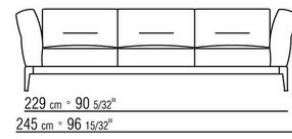

**Rückenkissen** füllung aus sterilisierten gänsedaunen (zertifiziert Assopiuma, "goldenes etikett"). Die rückenkissen sind

auf anfrage gegen aufpreis erhältlich. Für jede sitzfläche mit einer tiefe von 100 cm wird ein zusätzliches kissen 57 x 48 cm empfohlen

**Hinweis:** elemente mit unterschiedlicher tiefe (90 cm und 100 cm) können nicht kombiniert werden.

Die abmessungen der arملهne und der rückenlehne sind unverbindlich

COD. 0236A2

COD. 0236A4

COD. 0236B1

COD. 0236B3