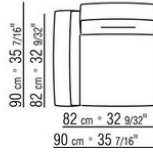

**Hinweis:** elemente mit unterschiedlicher tiefe (90 cm und 100 cm) können nicht kombiniert werden.

Die abmessungen der arملهne und der rückenlehne sind unverbindlich

COD. 0236A2

COD. 0236A4

COD. 0236B1

COD. 0236B3