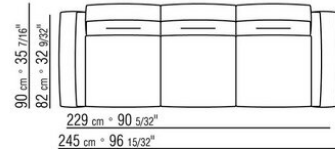

**Hinweis:** elemente mit unterschiedlicher tiefe (90 cm und 100 cm) können nicht kombiniert werden.

Die abmessungen der arملهne und der rückenlehne sind unverbindlich

COD. 0236A2

COD. 0236A4

COD. 0236B1

COD. 0236B3