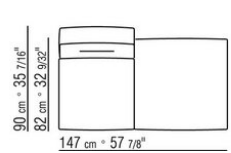

COD. 0236D1