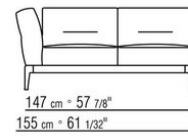

**Hinweis:** elemente mit unterschiedlicher tiefe (90 cm und 100 cm) können nicht kombiniert werden.

Die abmessungen der arملهne und der rückenlehne sind unverbindlich

COD. 0236A2

COD. 0236A4

COD. 0236B1

COD. 0236B3