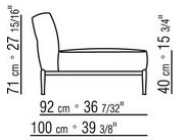

COD. 023631