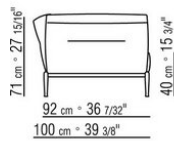

COD. 023613