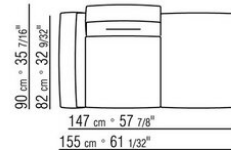

COD. 0236C1