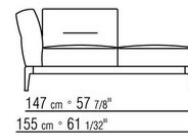

COD. 0236C1