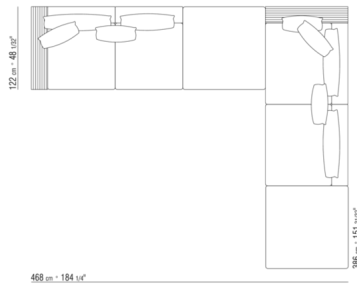

011MXF

- N.2 COD.011M79 - CM.122 x24
- N.2 COD.011M11 - 元件 CM.100 x122
- N.2 COD.011M06 - 元件 CM.120 x122
- N.2 COD.011M50 - 沙发凳 CM.122 x122
- N.3 COD.011M97 - 带圆筒的软垫 CM.80 x60
- N.1 COD.011M95 - 带圆筒的软垫 CM.60 x60
- N.2 COD.011M99 - 软垫 CM.60 x60
- N.3 COD.011M92 - 软垫 CM.60 x55