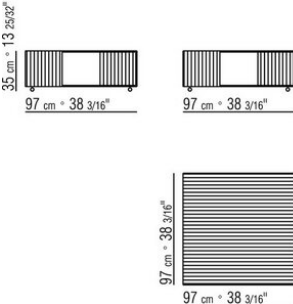

Flexform

保留在任何时候对其产品进行其认为适当的改进或修改的权利，包括美学性质、技术性质、尺寸和材料等方面，恕不另行通知。

茶几

COD. 011M88

COD. 011M89

COD. 011M87

COD. 011M86

011MXA

- N.1 COD.011M79 - CM.122 x24
- N.1 COD.011M72 - 扶手 CM.122 x24
- N.3 COD.011M11 - 元件 CM.100 x122
- N.2 COD.011M99 - 软垫 CM.60 x60
- N.3 COD.011M97 - 带圆筒的软垫 CM.80 x60
- N.2 COD.011M93 - 软垫 CM.40 x40
- N.1 COD.011M92 - 软垫 CM.60 x55