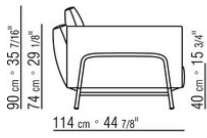

COD. 029403