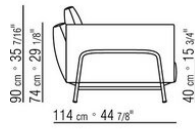

COD. 029405