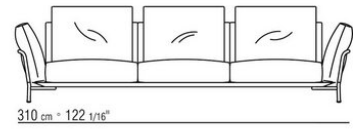

COD. 029405