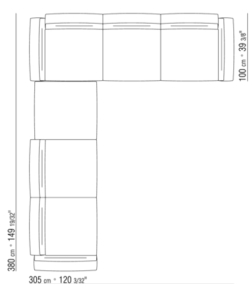

Алюминиевые ножки по запросу за дополнительную плату. См. код 14290 модель Victor

Обивка съёмная из ткани или несъёмная из кожи

COD. 014224

COD. 014228

COD. 014231

COD. 014233

COD. 014241

COD. 014243

COD. 014247

COD. 014249

0142XC

- N.1 COD.014233 - ЛЕВАЯ СТОРОНА СМ.210 x115
- N.1 COD.014247 - ЛЕВОСТОРОННИЙ ТЕРМИНАЛЬНЫЙ МОДУЛЬ СМ.210 x115
- N.3 COD.014299 - ПОДУШКА СМ.40 x40