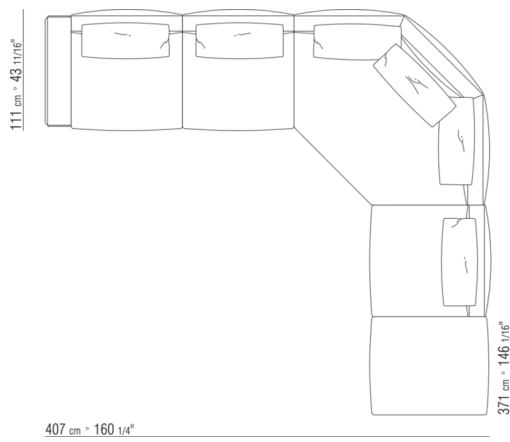

- N.1 COD.028877 - кожаный подлокотник CM.111 x24
- N.3 COD.028806 - ЭЛЕМЕНТ CM.102 x111
- N.1 COD.028848 - ЭЛЕМ. 6-СТОРОННИЙ УГОЛ CM.179 x179
- N.1 COD.028851 - ПУФ CM.90 x111
- N.6 COD.028895 - ПОДДЕРЖКА СПИНЫ CM.24 x16