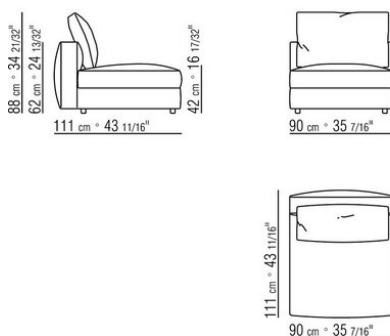

ПРИМ.: Конечным элементом композиции должен быть подлокотник или пуф

Рекомендуется всегда на этапе оформления заказа выслать чертеж композиции

COD. 028802

COD. 028803

COD. 028804

COD. 028805

COD. 028806

COD. 028807