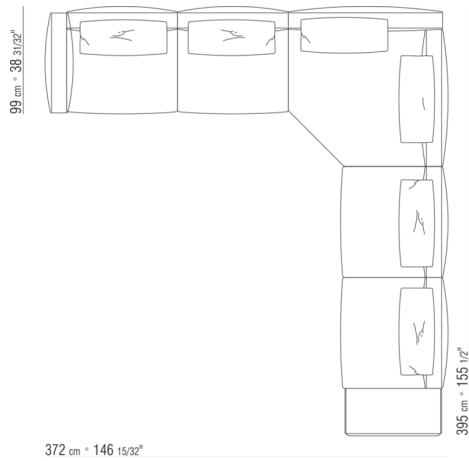

0288ХВ

- N.2 COD.028874 - подлокотник CM.126 x21
- N.3 COD.028808 - ЭЛЕМЕНТ CM.102 x126
- N.3 COD.028895 - ПОДДЕРЖКА СПИНЫ CM.24 x16

0288ХС

- N.1 COD.028879 - кожаный подлокотник CM.111 x44
- N.2 COD.028806 - ЭЛЕМЕНТ CM.102 x111
- N.1 COD.028871 - ЗАДНИЙ УГОЛ CM.99 x21
- N.2 COD.028803 - ЭЛЕМЕНТ CM.102 x99
- N.1 COD.028850 - ПУФ CM.102 x99
- N.5 COD.028895 - ПОДДЕРЖКА СПИНЫ CM.24 x16

0288XD

- N.1 COD.028870 - подлокотник CM.99 x21
- N.4 COD.028803 - ЭЛЕМЕНТ CM.102 x99
- N.1 COD.028831 - ЭЛЕМ. 5-СТОРОННИЙ УГОЛ CM.147 x147
- N.1 COD.028878 - кожаный подлокотник CM.99 x44
- N.6 COD.028895 - ПОДДЕРЖКА СПИНЫ CM.24 x16