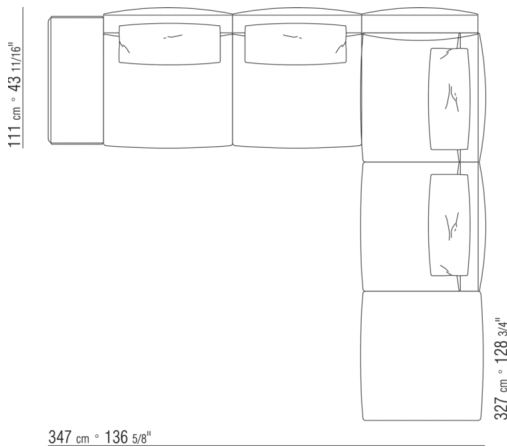

- N.1 COD.028879 - кожаный подлокотник CM.111 x44
- N.2 COD.028806 - ЭЛЕМЕНТ CM.102 x111
- N.1 COD.028871 - ЗАДНИЙ УГОЛ CM.99 x21
- N.2 COD.028803 - ЭЛЕМЕНТ CM.102 x99
- N.1 COD.028850 - ПУФ CM.102 x99
- N.5 COD.028895 - ПОДДЕРЖКА СПИНЫ CM.24 x16