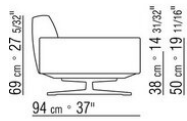

Подушки из стерилизованного гусиного пуха (сертификат Assopiuma, золотая этикетка)

Покрытие подушек полностью съемное из ткани или кожи

COD. 015G02

COD. 015G03

COD. 015G04

COD. 015G05

COD. 015G31

COD. 015G33