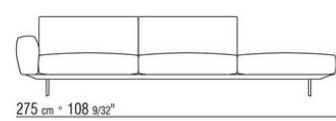

Подушки из стерилизованного гусиного пуха (сертификат Assopiuma, золотая этикетка)

Покрытие подушек полностью съемное из ткани или кожи

COD. 015G02

COD. 015G03

COD. 015G04

COD. 015G05

COD. 015G31

COD. 015G33