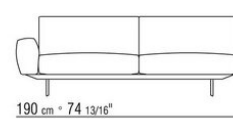

COD. 015G13