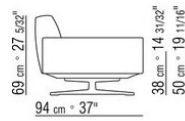

Подушки из стерилизованного гусиного пуха (сертификат Assopiuma, золотая этикетка)

Покрытие подушек полностью съемное из ткани или кожи

COD. 015G02

COD. 015G03

COD. 015G04

COD. 015G05

COD. 015G31

COD. 015G33