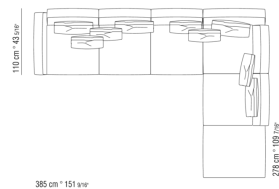

- N.1 COD.015X17 - ЛЕВАЯ СТОРОНА СМ.275 x110
- N.1 COD.015X41 - ЛЕВОСТОРОННИЙ ТЕРМИНАЛЬНЫЙ МОДУЛЬ/ ВЫСОКИЙ ПОДЛОКОТНИК СМ.278 x110
- N.5 COD.015G99 - ПОДУШКА СМ.52 x48
- N.4 COD.015G98 - ПОДУШКА СМ.63 x55