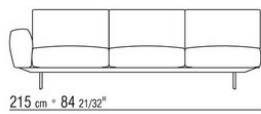

COD. 015G15