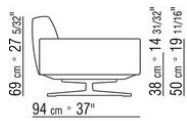

COD. 015G15