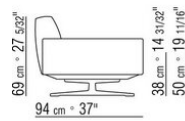

Подушки из стерилизованного гусиного пуха (сертификат Assopiuma, золотая этикетка)

Покрытие подушек полностью съемное из ткани или кожи

COD. 015G02

COD. 015G03

COD. 015G04

COD. 015G05

COD. 015G31

COD. 015G33