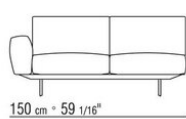

COD. 015G11