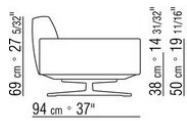

Подушки из стерилизованного гусиного пуха (сертификат Assopiuma, золотая этикетка)

Покрытие подушек полностью съемное из ткани или кожи

COD. 015G02

COD. 015G03

COD. 015G04

COD. 015G05

COD. 015G31

COD. 015G33