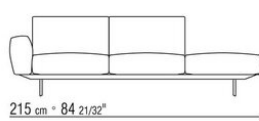

Подушки из стерилизованного гусиного пуха (сертификат Assopiuma, золотая этикетка)

Покрытие подушек полностью съемное из ткани или кожи

COD. 015G02

COD. 015G03

COD. 015G04

COD. 015G05

COD. 015G31

COD. 015G33