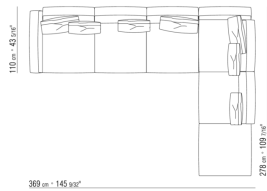

- N.1 COD.015X17 - ЛЕВАЯ СТОРОНА СМ.275 x110
- N.4 COD.015G99 - ПОДУШКА СМ.52 x48
- N.1 COD.015G41 - ЛЕВОСТОРОННИЙ ТЕРМИНАЛЬНЫЙ МОДУЛЬ/ ВЫСОКИЙ ПОДЛОКОТНИК СМ.94 x278
- N.4 COD.015G98 - ПОДУШКА СМ.63 x55