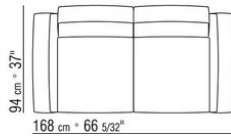

COD. 015G02