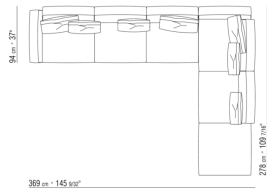

COD. 015X89

015GXA

- N.1 COD.015G60 - БОКОВОЙ/УГЛОВОЙ СПРАВА СМ.297 x94
- N.5 COD.015G99 - ПОДУШКА СМ.52 x48
- N.1 COD.015G12 - ПРАВАЯ СТОРОНА СМ.190 x94
- N.3 COD.015G98 - ПОДУШКА СМ.63 x55

015GXB

- N.1 COD.015G17 - ЛЕВАЯ СТОРОНА СМ.275 x94
- N.4 COD.015G99 - ПОДУШКА СМ.52 x48
- N.1 COD.015G41 - ЛЕВОСТОРОННИЙ ТЕРМИНАЛЬНЫЙ МОДУЛЬ/ ВЫСОКИЙ ПОДЛОКОТНИК СМ.94 x278
- N.4 COD.015G98 - ПОДУШКА СМ.63 x55