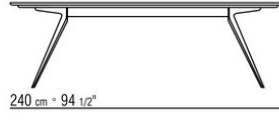

COD. 0238L6