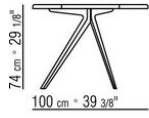

COD. 0238L1