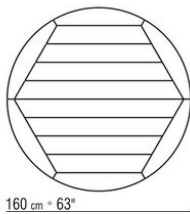

COD. 0238L3