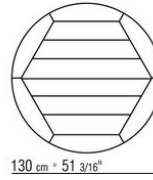

COD. 0238L2