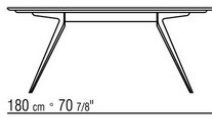

COD. 0238L5