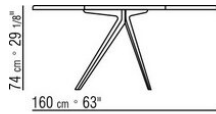

Platte aus stein wahlweise aus lavastein, porphyr, cardoso, beola silbergneis.

Tischplatte: für die artikelnummer **238L1, 238L2, 238L3, 238L4, 238M1, 238M3, 238M5, 238M6, 238M7, 238M8** aus iroko-massivholz in den oberflächen natur, gebeizt grau, lackiert weiss, gebeizt braun

Cover aus wasserdichtem material, das cover ist auf anfrage mit aufpreis erhältlich.

COD. 0238L1

COD. 0238L2

COD. 0238L3

COD. 0238L4

COD. 0238M1

COD. 0238M3

COD. 0238M5