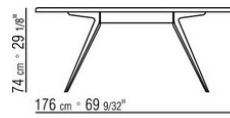

Platte aus stein wahlweise aus lavastein, porphyr, cardoso, beola silbergneis.

Tischplatte: für die artikelnummer **238L1, 238L2, 238L3, 238L4, 238M1, 238M3, 238M5, 238M6, 238M7, 238M8** aus iroko-massivholz in den oberflächen natur, gebeizt grau, lackiert weiss, gebeizt braun

Cover aus wasserdichtem material, das cover ist auf anfrage mit aufpreis erhältlich.

COD. 0238L1

COD. 0238L2

COD. 0238L3

COD. 0238L4

COD. 0238M1

COD. 0238M3

COD. 0238M5