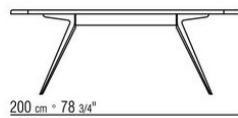

Platte aus stein wahlweise aus lavastein, porphyr, cardoso, beola silbergneis.

Tischplatte: für die artikelnummer **238L1, 238L2, 238L3, 238L4, 238M1, 238M3, 238M5, 238M6, 238M7, 238M8** aus iroko-massivholz in den oberflächen natur, gebeizt grau, lackiert weiss, gebeizt braun

Cover aus wasserdichtem material, das cover ist auf anfrage mit aufpreis erhältlich.

COD. 0238L1

COD. 0238L2

COD. 0238L3

COD. 0238L4

COD. 0238M1

COD. 0238M3

COD. 0238M5