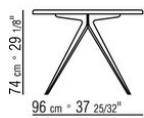

Platte aus stein wahlweise aus lavastein, porphyr, cardoso, beola silbergneis.

Tischplatte: für die artikelnummer **238L1, 238L2, 238L3, 238L4, 238M1, 238M3, 238M5, 238M6, 238M7, 238M8** aus iroko-massivholz in den oberflächen natur, gebeizt grau, lackiert weiss, gebeizt braun

Cover aus wasserdichtem material, das cover ist auf anfrage mit aufpreis erhältlich.

COD. 0238L1

COD. 0238L2

COD. 0238L3

COD. 0238L4

COD. 0238M1

COD. 0238M3

COD. 0238M5