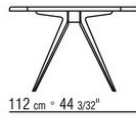

Platte aus stein wahlweise aus lavastein, porphyr, cardoso, beola silbergneis.

Tischplatte: für die artikelnummer **238L1, 238L2, 238L3, 238L4, 238M1, 238M3, 238M5, 238M6, 238M7, 238M8** aus iroko-massivholz in den oberflächen natur, gebeizt grau, lackiert weiss, gebeizt braun

Cover aus wasserdichtem material, das cover ist auf anfrage mit aufpreis erhältlich.

COD. 0238L1

COD. 0238L2

COD. 0238L3

COD. 0238L4

COD. 0238M1

COD. 0238M3

COD. 0238M5