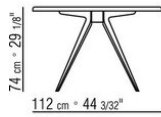

Platte aus stein wahlweise aus lavastein, porphyr, cardoso, beola silbergneis.

Tischplatte: für die artikelnummer **238L1, 238L2, 238L3, 238L4, 238M1, 238M3, 238M5, 238M6, 238M7, 238M8** aus iroko-massivholz in den oberflächen natur, gebeizt grau, lackiert weiss, gebeizt braun

Cover aus wasserdichtem material, das cover ist auf anfrage mit aufpreis erhältlich.

COD. 0238L1

COD. 0238L2

COD. 0238L3

COD. 0238L4

COD. 0238M1

COD. 0238M3

COD. 0238M5