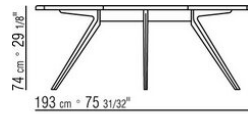

Platte aus stein wahlweise aus lavastein, porphyr, cardoso, beola silbergneis.

Tischplatte: für die artikelnummer **238L1, 238L2, 238L3, 238L4, 238M1, 238M3, 238M5, 238M6, 238M7, 238M8** aus iroko-massivholz in den oberflächen natur, gebeizt grau, lackiert weiss, gebeizt braun

Cover aus wasserdichtem material, das cover ist auf anfrage mit aufpreis erhältlich.

COD. 0238L1

COD. 0238L2

COD. 0238L3

COD. 0238L4

COD. 0238M1

COD. 0238M3

COD. 0238M5