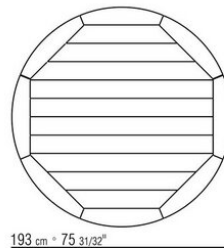

COD. 0238L4