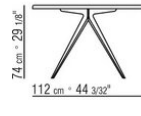

COD. 0238M8