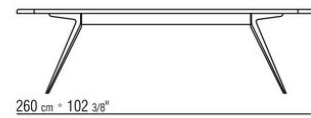

COD. 0238M6