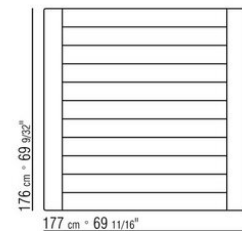

COD. 0238M3