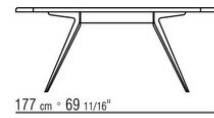

Platte aus stein wahlweise aus lavastein, porphyr, cardoso, beola silbergneis.

Tischplatte: für die artikelnummer **238L1, 238L2, 238L3, 238L4, 238M1, 238M3, 238M5, 238M6, 238M7, 238M8** aus iroko-massivholz in den oberflächen natur, gebeizt grau, lackiert weiss, gebeizt braun

Cover aus wasserdichtem material, das cover ist auf anfrage mit aufpreis erhältlich.

COD. 0238L1

COD. 0238L2

COD. 0238L3

COD. 0238L4

COD. 0238M1

COD. 0238M3

COD. 0238M5