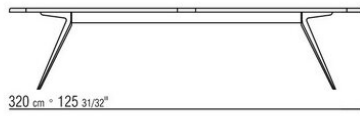

COD. 0238M7