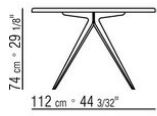

COD. 0238M7