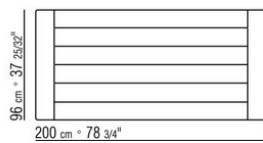

COD. 0238M5