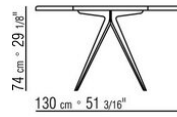

COD. 0238L2