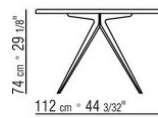

COD. 0238M6