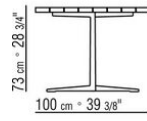

Platte aus Stein wahlweise aus Lavastein, Porphyr, Cardoso, Beola Silbergneis.

Holzplatte 180x100 – 200x100 – 240x100 – 300x100 – ø80 lieferbar auch aus massivem Iroko in den Ausführungen natur, grau gebeizt, braun gebeizt, weiss lackiert mit Stützstangen aus rostfreiem Stahl 316.

COD. 014XK7

COD. 014XK8

COD. 014XL3

COD. 014XL5

COD. 014XL0

COD. 014XL2