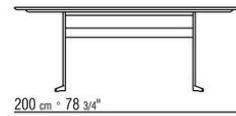

COD. 014XK5