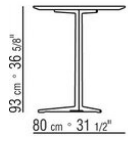

COD. 014XL8