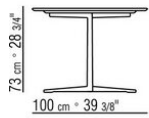

Platte aus Stein wahlweise aus Lavastein, Porphyr, Cardoso, Beola Silbergneis.

Holzplatte 180x100 – 200x100 – 240x100 – 300x100 – ø80 lieferbar auch aus massivem Iroko in den Ausführungen natur, grau gebeizt, braun gebeizt, weiss lackiert mit Stützstangen aus rostfreiem Stahl 316.

Füsse aus thermoplastischem Material.

Cover aus wasserdichtem Material, das Cover ist auf Anfrage mit Aufpreis erhältlich.

COD. 014XL8

COD. 014XM8

COD. 014XK3

COD. 014XK5

COD. 014XK0

COD. 014XK2