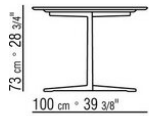

COD. 014XK3