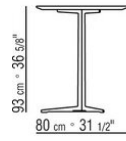

COD. 014XM8