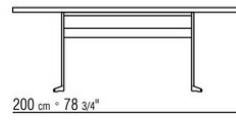

Platte aus Stein wahlweise aus Lavastein, Porphyr, Cardoso, Beola Silbergneis.

Holzplatte 180x100 – 200x100 – 240x100 – 300x100 – ø80 lieferbar auch aus massivem Iroko in den Ausführungen natur, grau gebeizt, braun gebeizt, weiss lackiert mit Stützstangen aus rostfreiem Stahl 316.

COD. 014XK7

COD. 014XK8

COD. 014XL3

COD. 014XL5

COD. 014XL0

COD. 014XL2