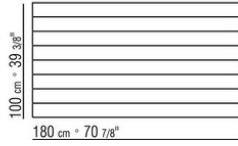

COD. 014XL3