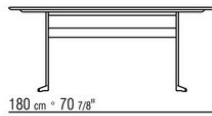

COD. 014XK3