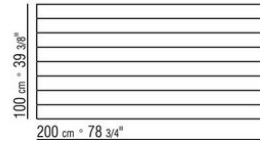

Platte aus Stein wahlweise aus Lavastein, Porphyr, Cardoso, Beola Silbergneis.

Holzplatte 180x100 – 200x100 – 240x100 – 300x100 – ø80 lieferbar auch aus massivem Iroko in den Ausführungen natur, grau gebeizt, braun gebeizt, weiss lackiert mit Stützstangen aus rostfreiem Stahl 316.

COD. 014XK7

COD. 014XK8

COD. 014XL3

COD. 014XL5

COD. 014XL0

COD. 014XL2