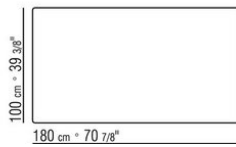

COD. 014XK3