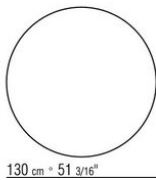

COD. 014XK7