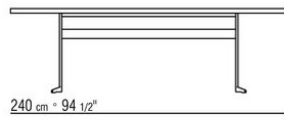

Platte aus Stein wahlweise aus Lavastein, Porphyr, Cardoso, Beola Silbergneis.

Holzplatte 180x100 – 200x100 – 240x100 – 300x100 – ø80 lieferbar auch aus massivem Iroko in den Ausführungen natur, grau gebeizt, braun gebeizt, weiss lackiert mit Stützstangen aus rostfreiem Stahl 316.

COD. 014XK7

COD. 014XK8

COD. 014XL3

COD. 014XL5

COD. 014XL0

COD. 014XL2