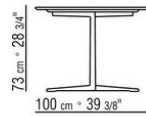

COD. 014XK5