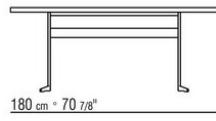

COD. 014XL3