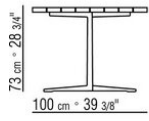

COD. 014XL3