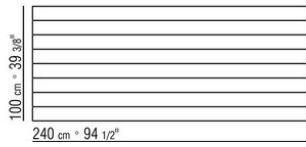

Platte aus Stein wahlweise aus Lavastein, Porphyr, Cardoso, Beola Silbergneis.

Holzplatte 180x100 – 200x100 – 240x100 – 300x100 – ø80 lieferbar auch aus massivem Iroko in den Ausführungen natur, grau gebeizt, braun gebeizt, weiss lackiert mit Stützstangen aus rostfreiem Stahl 316.

COD. 014XK7

COD. 014XK8

COD. 014XL3

COD. 014XL5

COD. 014XL0

COD. 014XL2