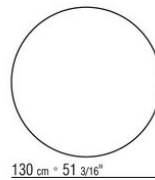

COD. 014XK8