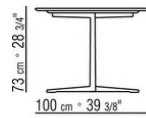

Platte aus Stein wahlweise aus Lavastein, Porphyr, Cardoso, Beola Silbergneis.

Holzplatte 180x100 – 200x100 – 240x100 – 300x100 – ø80 lieferbar auch aus massivem Iroko in den Ausführungen natur, grau gebeizt, braun gebeizt, weiss lackiert mit Stützstangen aus rostfreiem Stahl 316.

Füsse aus thermoplastischem Material.

Cover aus wasserdichtem Material, das Cover ist auf Anfrage mit Aufpreis erhältlich.

COD. 014XL8

COD. 014XM8

COD. 014XK3

COD. 014XK5

COD. 014XK0

COD. 014XK2