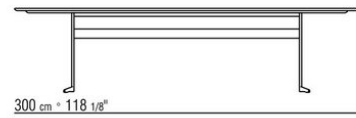

COD. 014XK2