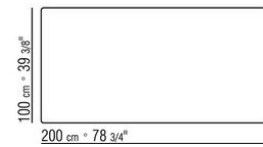

COD. 014XK5