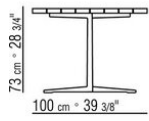

Platte aus Stein wahlweise aus Lavastein, Porphyr, Cardoso, Beola Silbergneis.

Holzplatte 180x100 – 200x100 – 240x100 – 300x100 – ø80 lieferbar auch aus massivem Iroko in den Ausführungen natur, grau gebeizt, braun gebeizt, weiss lackiert mit Stützstangen aus rostfreiem Stahl 316.

COD. 014XK7

COD. 014XK8

COD. 014XL3

COD. 014XL5

COD. 014XL0

COD. 014XL2