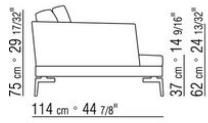

COD. 014W43