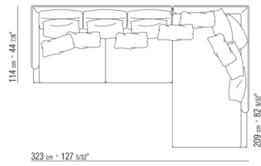

COD. 014W57

COD. 014W51

COD. 014W59

COMPOSITIONS | FEEL GOOD LARGE

014WXC

- N.1 COD.014W55 - END UNIT L CM.209 x114
- N.1 COD.014W59 - LONG CORNER L CM.209 x114
- N.5 COD.014W98 - CUSHION CM.46 x46

014WXD

- N.1 COD.014W45 - END UNIT L CM.144 x114
- N.1 COD.014W48 - CORNER R CM.144 x114
- N.1 COD.014W44 - END UNIT R CM.144 x114
- N.6 COD.014W98 - CUSHION CM.46 x46