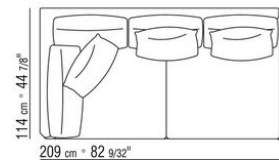

COD. 014W57

COD. 014W51

COD. 014W59

COMPOSITIONS | FEEL GOOD LARGE

014WXC

- N.1 COD.014W55 - END UNIT L CM.209 x114
- N.1 COD.014W59 - LONG CORNER L CM.209 x114
- N.5 COD.014W98 - CUSHION CM.46 x46

014WXD

- N.1 COD.014W45 - END UNIT L CM.144 x114
- N.1 COD.014W48 - CORNER R CM.144 x114
- N.1 COD.014W44 - END UNIT R CM.144 x114
- N.6 COD.014W98 - CUSHION CM.46 x46