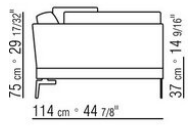

COD. 014W57

COD. 014W51

COD. 014W59

COMPOSITIONS | FEEL GOOD LARGE

014WXC

- N.1 COD.014W55 - END UNIT L CM.209 x114
- N.1 COD.014W59 - LONG CORNER L CM.209 x114
- N.5 COD.014W98 - CUSHION CM.46 x46

014WXD

- N.1 COD.014W45 - END UNIT L CM.144 x114
- N.1 COD.014W48 - CORNER R CM.144 x114
- N.1 COD.014W44 - END UNIT R CM.144 x114
- N.6 COD.014W98 - CUSHION CM.46 x46