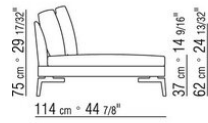

Upholstery removable fabric or not removable leather covers

COD. 014W42

COD. 014W47

COD. 014W43

COD. 014W46

COD. 014W45

COD. 014W55

COD. 014W49

COD. 014W57

COD. 014W51

COD. 014W59

COMPOSITIONS | FEEL GOOD LARGE

014WXC

- N.1 COD.014W55 - END UNIT L CM.209 x114
- N.1 COD.014W59 - LONG CORNER L CM.209 x114
- N.5 COD.014W98 - CUSHION CM.46 x46

014WXD

- N.1 COD.014W45 - END UNIT L CM.144 x114
- N.1 COD.014W48 - CORNER R CM.144 x114
- N.1 COD.014W44 - END UNIT R CM.144 x114
- N.6 COD.014W98 - CUSHION CM.46 x46