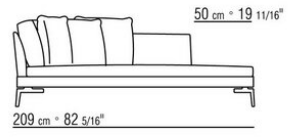

COD. 014W57

COD. 014W51

COD. 014W59

COMPOSITIONS | FEEL GOOD LARGE

014WXC

- N.1 COD.014W55 - END UNIT L CM.209 x114
- N.1 COD.014W59 - LONG CORNER L CM.209 x114
- N.5 COD.014W98 - CUSHION CM.46 x46

014WXD

- N.1 COD.014W45 - END UNIT L CM.144 x114
- N.1 COD.014W48 - CORNER R CM.144 x114
- N.1 COD.014W44 - END UNIT R CM.144 x114
- N.6 COD.014W98 - CUSHION CM.46 x46