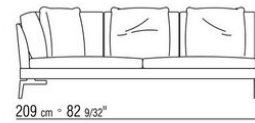

COD. 014W57

COD. 014W51

COD. 014W59

COMPOSITIONS | FEEL GOOD LARGE

014WXC

- N.1 COD.014W55 - END UNIT L CM.209 x114
- N.1 COD.014W59 - LONG CORNER L CM.209 x114
- N.5 COD.014W98 - CUSHION CM.46 x46

014WXD

- N.1 COD.014W45 - END UNIT L CM.144 x114
- N.1 COD.014W48 - CORNER R CM.144 x114
- N.1 COD.014W44 - END UNIT R CM.144 x114
- N.6 COD.014W98 - CUSHION CM.46 x46