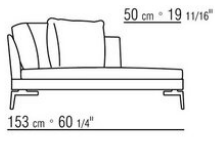

COD. 014W57

COD. 014W51

COD. 014W59

COMPOSITIONS | FEEL GOOD LARGE

014WXC

- N.1 COD.014W55 - END UNIT L CM.209 x114
- N.1 COD.014W59 - LONG CORNER L CM.209 x114
- N.5 COD.014W98 - CUSHION CM.46 x46

014WXD

- N.1 COD.014W45 - END UNIT L CM.144 x114
- N.1 COD.014W48 - CORNER R CM.144 x114
- N.1 COD.014W44 - END UNIT R CM.144 x114
- N.6 COD.014W98 - CUSHION CM.46 x46