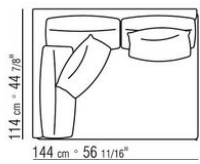

COD. 014W57

COD. 014W51

COD. 014W59

COMPOSITIONS | FEEL GOOD LARGE

014WXC

- N.1 COD.014W55 - END UNIT L CM.209 x114
- N.1 COD.014W59 - LONG CORNER L CM.209 x114
- N.5 COD.014W98 - CUSHION CM.46 x46

014WXD

- N.1 COD.014W45 - END UNIT L CM.144 x114
- N.1 COD.014W48 - CORNER R CM.144 x114
- N.1 COD.014W44 - END UNIT R CM.144 x114
- N.6 COD.014W98 - CUSHION CM.46 x46