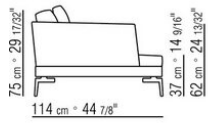

Upholstery removable fabric or not removable leather covers

COD. 014W42

COD. 014W47

COD. 014W43

COD. 014W46

COD. 014W45

COD. 014W55

COD. 014W49

COD. 014W57

COD. 014W51

COD. 014W59

COMPOSITIONS | FEEL GOOD LARGE

014WXC

- N.1 COD.014W55 - END UNIT L CM.209 x114
- N.1 COD.014W59 - LONG CORNER L CM.209 x114
- N.5 COD.014W98 - CUSHION CM.46 x46

014WXD

- N.1 COD.014W45 - END UNIT L CM.144 x114
- N.1 COD.014W48 - CORNER R CM.144 x114
- N.1 COD.014W44 - END UNIT R CM.144 x114
- N.6 COD.014W98 - CUSHION CM.46 x46