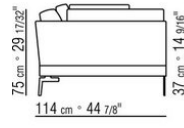

COD. 014W57

COD. 014W51

COD. 014W59

COMPOSITIONS | FEEL GOOD LARGE

014WXC

- N.1 COD.014W55 - END UNIT L CM.209 x114
- N.1 COD.014W59 - LONG CORNER L CM.209 x114
- N.5 COD.014W98 - CUSHION CM.46 x46

014WXD

- N.1 COD.014W45 - END UNIT L CM.144 x114
- N.1 COD.014W48 - CORNER R CM.144 x114
- N.1 COD.014W44 - END UNIT R CM.144 x114
- N.6 COD.014W98 - CUSHION CM.46 x46