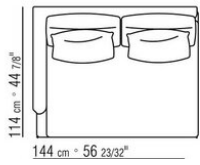

COD. 014W45