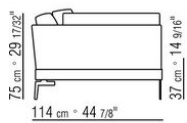

COD. 014W57

COD. 014W51

COD. 014W59

COMPOSITIONS | FEEL GOOD LARGE

014WXC

- N.1 COD.014W55 - END UNIT L CM.209 x114
- N.1 COD.014W59 - LONG CORNER L CM.209 x114
- N.5 COD.014W98 - CUSHION CM.46 x46

014WXD

- N.1 COD.014W45 - END UNIT L CM.144 x114
- N.1 COD.014W48 - CORNER R CM.144 x114
- N.1 COD.014W44 - END UNIT R CM.144 x114
- N.6 COD.014W98 - CUSHION CM.46 x46