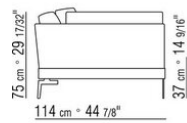

COD. 014W57

COD. 014W51

COD. 014W59

COMPOSITIONS | FEEL GOOD LARGE

014WXC

- N.1 COD.014W55 - END UNIT L CM.209 x114
- N.1 COD.014W59 - LONG CORNER L CM.209 x114
- N.5 COD.014W98 - CUSHION CM.46 x46

014WXD

- N.1 COD.014W45 - END UNIT L CM.144 x114
- N.1 COD.014W48 - CORNER R CM.144 x114
- N.1 COD.014W44 - END UNIT R CM.144 x114
- N.6 COD.014W98 - CUSHION CM.46 x46