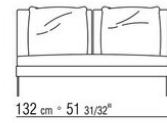

COD. 014W46