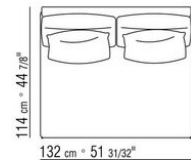

COD. 014W46