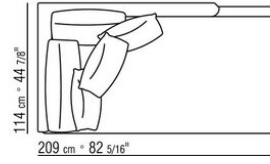

COD. 014W57

COD. 014W51

COD. 014W59

COMPOSITIONS | FEEL GOOD LARGE

014WXC

- N.1 COD.014W55 - END UNIT L CM.209 x114
- N.1 COD.014W59 - LONG CORNER L CM.209 x114
- N.5 COD.014W98 - CUSHION CM.46 x46

014WXD

- N.1 COD.014W45 - END UNIT L CM.144 x114
- N.1 COD.014W48 - CORNER R CM.144 x114
- N.1 COD.014W44 - END UNIT R CM.144 x114
- N.6 COD.014W98 - CUSHION CM.46 x46