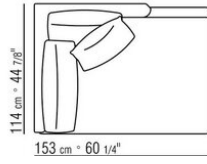

COD. 014W57

COD. 014W51

COD. 014W59

COMPOSITIONS | FEEL GOOD LARGE

014WXC

- N.1 COD.014W55 - END UNIT L CM.209 x114
- N.1 COD.014W59 - LONG CORNER L CM.209 x114
- N.5 COD.014W98 - CUSHION CM.46 x46

014WXD

- N.1 COD.014W45 - END UNIT L CM.144 x114
- N.1 COD.014W48 - CORNER R CM.144 x114
- N.1 COD.014W44 - END UNIT R CM.144 x114
- N.6 COD.014W98 - CUSHION CM.46 x46