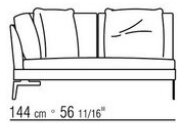

COD. 014W57

COD. 014W51

COD. 014W59

COMPOSITIONS | FEEL GOOD LARGE

014WXC

- N.1 COD.014W55 - END UNIT L CM.209 x114
- N.1 COD.014W59 - LONG CORNER L CM.209 x114
- N.5 COD.014W98 - CUSHION CM.46 x46

014WXD

- N.1 COD.014W45 - END UNIT L CM.144 x114
- N.1 COD.014W48 - CORNER R CM.144 x114
- N.1 COD.014W44 - END UNIT R CM.144 x114
- N.6 COD.014W98 - CUSHION CM.46 x46