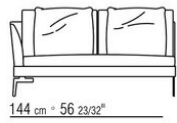

COD. 014W45