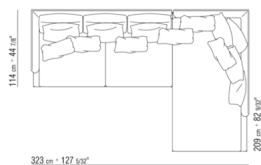

COD. 014W51

COD. 014W59

014WXC

- N.1 COD.014W55 - ЛЕВАЯ СТОРОНА СМ.209 x114
- N.1 COD.014W59 - ЛЕВОСТОРОННИЙ ТЕРМИНАЛЬНЫЙ МОДУЛЬ СМ.209 x114
- N.5 COD.014W98 - ПОДУШКА СМ.46 x46

014WXD

- N.1 COD.014W45 - ЛЕВАЯ СТОРОНА СМ.144 x114
- N.1 COD.014W48 - УГОЛ СМ.144 x114
- N.1 COD.014W44 - ПРАВАЯ СТОРОНА СМ.144 x114
- N.6 COD.014W98 - ПОДУШКА СМ.46 x46