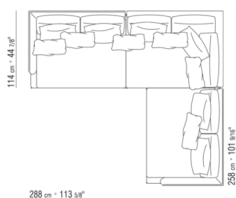

COD. 014W51

COD. 014W59

014WXC

- N.1 COD.014W55 - ЛЕВАЯ СТОРОНА СМ.209 x114
- N.1 COD.014W59 - ЛЕВОСТОРОННИЙ ТЕРМИНАЛЬНЫЙ МОДУЛЬ СМ.209 x114
- N.5 COD.014W98 - ПОДУШКА СМ.46 x46

014WXD

- N.1 COD.014W45 - ЛЕВАЯ СТОРОНА СМ.144 x114
- N.1 COD.014W48 - УГОЛ СМ.144 x114
- N.1 COD.014W44 - ПРАВАЯ СТОРОНА СМ.144 x114
- N.6 COD.014W98 - ПОДУШКА СМ.46 x46