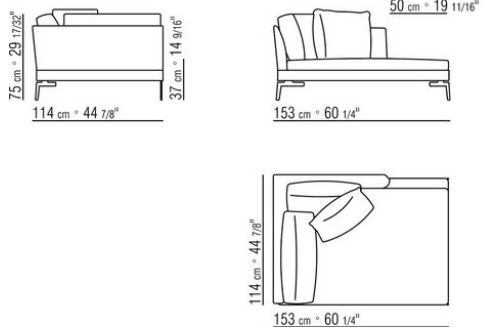

COD. 014W51

COD. 014W59

014WXC

- N.1 COD.014W55 - ЛЕВАЯ СТОРОНА СМ.209 x114
- N.1 COD.014W59 - ЛЕВОСТОРОННИЙ ТЕРМИНАЛЬНЫЙ МОДУЛЬ СМ.209 x114
- N.5 COD.014W98 - ПОДУШКА СМ.46 x46

014WXD

- N.1 COD.014W45 - ЛЕВАЯ СТОРОНА СМ.144 x114
- N.1 COD.014W48 - УГОЛ СМ.144 x114
- N.1 COD.014W44 - ПРАВАЯ СТОРОНА СМ.144 x114
- N.6 COD.014W98 - ПОДУШКА СМ.46 x46