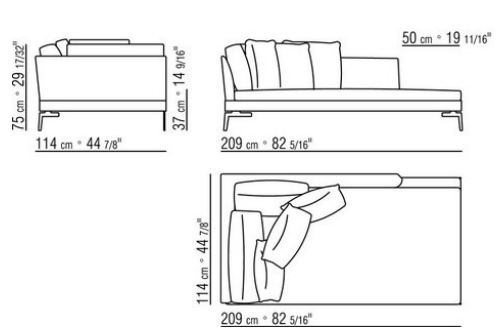

COD. 014W51

COD. 014W59

014WXC

- N.1 COD.014W55 - ЛЕВАЯ СТОРОНА СМ.209 x114
- N.1 COD.014W59 - ЛЕВОСТОРОННИЙ ТЕРМИНАЛЬНЫЙ МОДУЛЬ СМ.209 x114
- N.5 COD.014W98 - ПОДУШКА СМ.46 x46

014WXD

- N.1 COD.014W45 - ЛЕВАЯ СТОРОНА СМ.144 x114
- N.1 COD.014W48 - УГОЛ СМ.144 x114
- N.1 COD.014W44 - ПРАВАЯ СТОРОНА СМ.144 x114
- N.6 COD.014W98 - ПОДУШКА СМ.46 x46