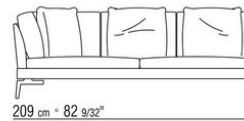

COD. 014W51

COD. 014W59

014WXC

- N.1 COD.014W55 - ЛЕВАЯ СТОРОНА СМ.209 x114
- N.1 COD.014W59 - ЛЕВОСТОРОННИЙ ТЕРМИНАЛЬНЫЙ МОДУЛЬ СМ.209 x114
- N.5 COD.014W98 - ПОДУШКА СМ.46 x46

014WXD

- N.1 COD.014W45 - ЛЕВАЯ СТОРОНА СМ.144 x114
- N.1 COD.014W48 - УГОЛ СМ.144 x114
- N.1 COD.014W44 - ПРАВАЯ СТОРОНА СМ.144 x114
- N.6 COD.014W98 - ПОДУШКА СМ.46 x46