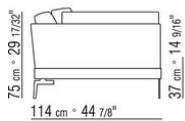

COD. 014W51

COD. 014W59

014WXC

- N.1 COD.014W55 - ЛЕВАЯ СТОРОНА СМ.209 x114
- N.1 COD.014W59 - ЛЕВОСТОРОННИЙ ТЕРМИНАЛЬНЫЙ МОДУЛЬ СМ.209 x114
- N.5 COD.014W98 - ПОДУШКА СМ.46 x46

014WXD

- N.1 COD.014W45 - ЛЕВАЯ СТОРОНА СМ.144 x114
- N.1 COD.014W48 - УГОЛ СМ.144 x114
- N.1 COD.014W44 - ПРАВАЯ СТОРОНА СМ.144 x114
- N.6 COD.014W98 - ПОДУШКА СМ.46 x46