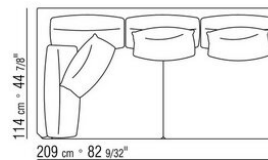

COD. 014W51

COD. 014W59

014WXC

- N.1 COD.014W55 - ЛЕВАЯ СТОРОНА СМ.209 x114
- N.1 COD.014W59 - ЛЕВОСТОРОННИЙ ТЕРМИНАЛЬНЫЙ МОДУЛЬ СМ.209 x114
- N.5 COD.014W98 - ПОДУШКА СМ.46 x46

014WXD

- N.1 COD.014W45 - ЛЕВАЯ СТОРОНА СМ.144 x114
- N.1 COD.014W48 - УГОЛ СМ.144 x114
- N.1 COD.014W44 - ПРАВАЯ СТОРОНА СМ.144 x114
- N.6 COD.014W98 - ПОДУШКА СМ.46 x46