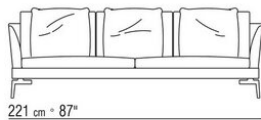

COD. 014W43