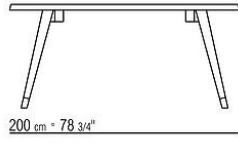

COD. 02C676