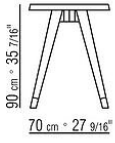

COD. 02C676