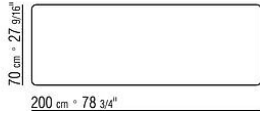

COD. 02C676