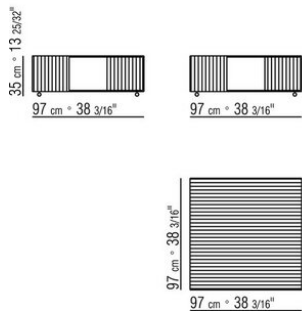

Farben: testa di moro dunkelbraun (6004), schwarz (6005), oliv-grau (6003), sand (6001).

Beine: aus Metall mit Pulverbeschichtung in der farbe grau. Beine mit Kunststoffgleitern.

COD. 011M88

COD. 011M89

COD. 011M87

COD. 011M86

011MXA

- N.1 COD.011M79 - KERNLEDERREGAL L /ARMLEHNE CM.122 x24
- N.1 COD.011M72 - ARMLEHNE CM.122 x24
- N.3 COD.011M11 - ELEMENT CM.100 x122
- N.2 COD.011M99 - KISSEN CM.60 x60
- N.3 COD.011M97 - KISSEN MIT ROLLE CM.80 x60
- N.2 COD.011M93 - KISSEN CM.40 x40
- N.1 COD.011M92 - KISSEN CM.60 x55