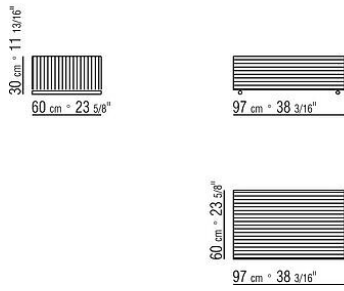

Farben: testa di moro dunkelbraun (6004), schwarz (6005), oliv-grau (6003), sand (6001).

Beine: aus Metall mit Pulverbeschichtung in der farbe grau. Beine mit Kunststoffgleitern.

COD. 011M88

COD. 011M89

COD. 011M87