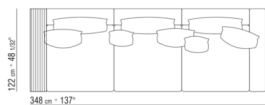

COD. 011M86

011MXA

- N.1 COD.011M79 - KERNLEDERREGAL L /ARMLEHNE CM.122 x24
- N.1 COD.011M72 - ARMLEHNE CM.122 x24
- N.3 COD.011M11 - ELEMENT CM.100 x122
- N.2 COD.011M99 - KISSEN CM.60 x60
- N.3 COD.011M97 - KISSEN MIT ROLLE CM.80 x60
- N.2 COD.011M93 - KISSEN CM.40 x40
- N.1 COD.011M92 - KISSEN CM.60 x55