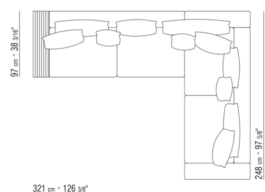

COD. 011M86

011MXA

- N.1 COD.011M79 - KERNLEDERREGAL L /ARMLEHNE CM.122 x24
- N.1 COD.011M72 - ARMLEHNE CM.122 x24
- N.3 COD.011M11 - ELEMENT CM.100 x122
- N.2 COD.011M99 - KISSEN CM.60 x60
- N.3 COD.011M97 - KISSEN MIT ROLLE CM.80 x60
- N.2 COD.011M93 - KISSEN CM.40 x40
- N.1 COD.011M92 - KISSEN CM.60 x55

011MXB

- N.1 COD.011M77 - ARMLEHNE KERNLEDER CM.97 x24
- N.2 COD.011M71 - ARMLEHNE CM.97 x24
- N.2 COD.011M03 - ELEMENT CM.200 x97
- N.2 COD.011M99 - KISSEN CM.60 x60
- N.2 COD.011M95 - KISSEN MIT ROLLE CM.60 x60
- N.2 COD.011M97 - KISSEN MIT ROLLE CM.80 x60
- N.1 COD.011M96 - KISSEN MIT ROLLE CM.100 x60
- N.3 COD.011M93 - KISSEN CM.40 x40
- N.1 COD.011M92 - KISSEN CM.60 x55