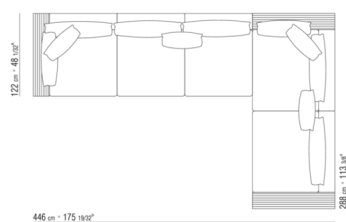

- N.2 COD.011M79 - KERNLEDERREGAL L /ARMLEHNE CM.122 x24
- N.3 COD.011M11 - ELEMENT CM.100 x122
- N.2 COD.011M06 - ELEMENT CM.120 x122
- N.1 COD.011M78 - ARMLEHNE KERNLEDER CM.122 x24
- N.5 COD.011M97 - KISSEN MIT ROLLE CM.80 x60
- N.2 COD.011M95 - KISSEN MIT ROLLE CM.60 x60
- N.2 COD.011M99 - KISSEN CM.60 x60
- N.2 COD.011M92 - KISSEN CM.60 x55