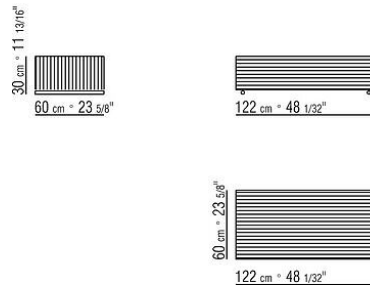

Farben: testa di moro dunkelbraun (6004), schwarz (6005), oliv-grau (6003), sand (6001).

Beine: aus Metall mit Pulverbeschichtung in der farbe grau. Beine mit Kunststoffgleitern.

COD. 011M88

COD. 011M89

COD. 011M87