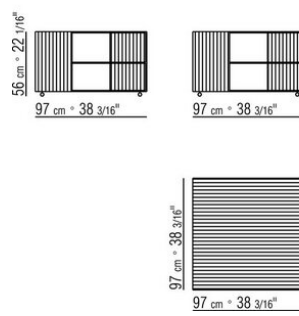

Farben: testa di moro dunkelbraun (6004), schwarz (6005), oliv-grau (6003), sand (6001).

Beine: aus Metall mit Pulverbeschichtung in der farbe grau. Beine mit Kunststoffgleitern.

COD. 011M88

COD. 011M89

COD. 011M87

COD. 011M86

011MXA

- N.1 COD.011M79 - KERNLEDERREGAL L /ARMLEHNE CM.122 x24
- N.1 COD.011M72 - ARMLEHNE CM.122 x24
- N.3 COD.011M11 - ELEMENT CM.100 x122
- N.2 COD.011M99 - KISSEN CM.60 x60
- N.3 COD.011M97 - KISSEN MIT ROLLE CM.80 x60
- N.2 COD.011M93 - KISSEN CM.40 x40
- N.1 COD.011M92 - KISSEN CM.60 x55