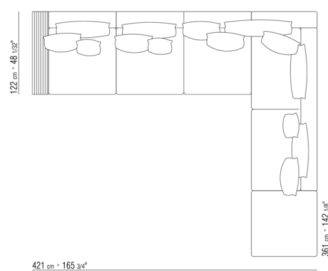

- N.1 COD.011M79 - KERNLEDERREGAL L /ARMLEHNE CM.122 x24
- N.1 COD.011M71 - ARMLEHNE CM.97 x24
- N.3 COD.011M11 - ELEMENT CM.100 x122
- N.1 COD.011M04 - ELEMENT CM.240 x97
- N.1 COD.011M51 - HOCKER CM.97 x97
- N.2 COD.011M99 - KISSEN CM.60 x60
- N.1 COD.011M95 - KISSEN MIT ROLLE CM.60 x60
- N.4 COD.011M97 - KISSEN MIT ROLLE CM.80 x60
- N.1 COD.011M96 - KISSEN MIT ROLLE CM.100 x60
- N.3 COD.011M93 - KISSEN CM.40 x40
- N.3 COD.011M92 - KISSEN CM.60 x55