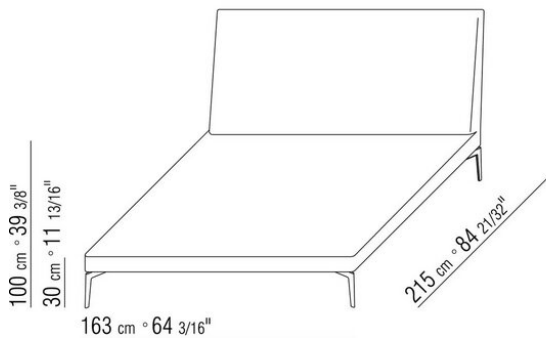

COD. 015DM1