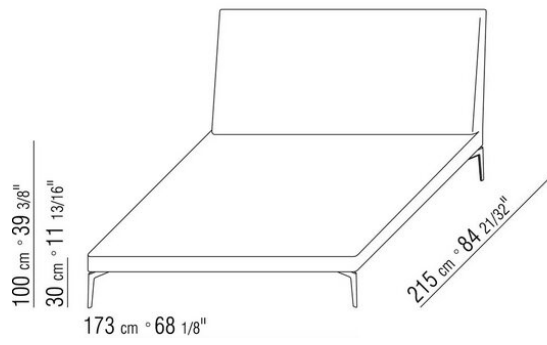

COD. 015DM2